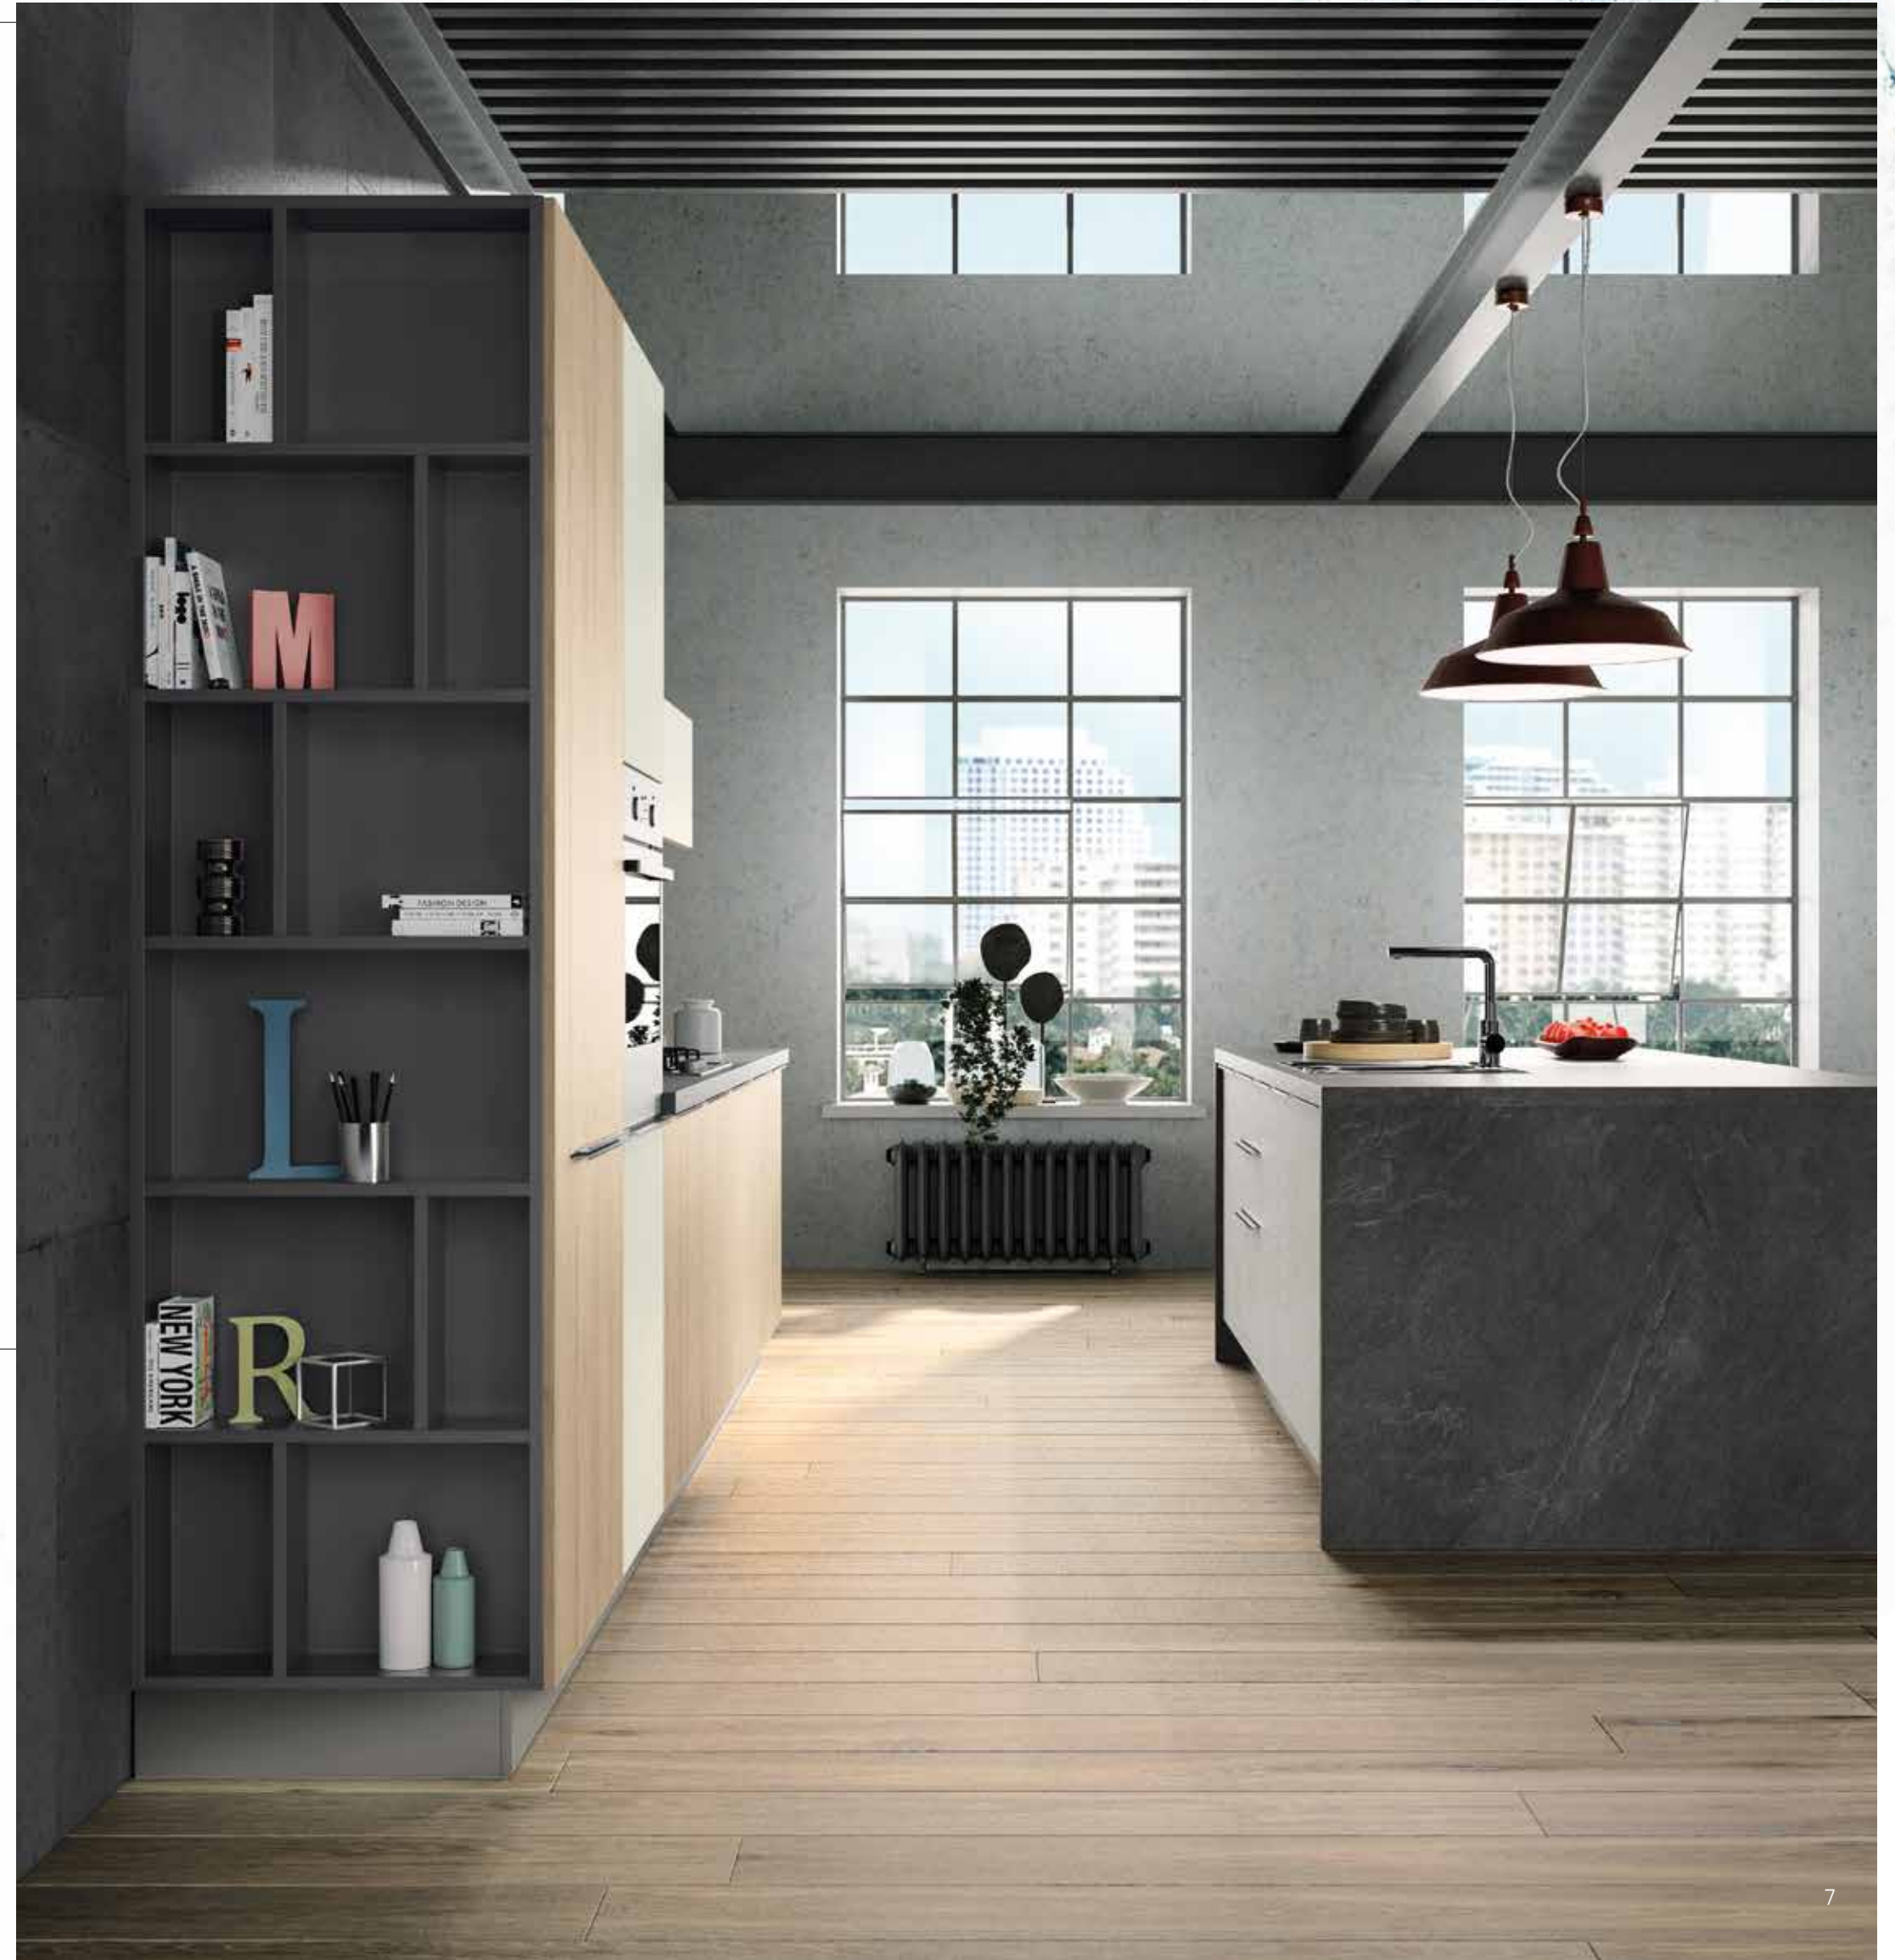

01

Omaggio cosmopolita

Cosmopolitan tribute

Modernità e linearità delle forme, tonalità calde e fredde, dettagli brillanti. La tua cucina si veste nel pieno stile cosmopolita della collezione Anna per esprimere la bellezza del gusto raffinato di chi ama viaggiare e sentirsi a casa in ogni angolo della Terra.

Il volume libero che accoglie ogni giorno la tua voglia di scoperta.

Modern and linear shapes, warm and cool tones, brilliant details. Your kitchen in a true cosmopolitan style of the collection Anna. It expresses the refined taste for who love travel and feel at home in every part of the world.

The free volume that receives your daily discovery desire.

Finiture/Finishes

TOP/WORKTOP
Luserna
h 4 cm

Carbone/Carbon
Particolari/Details

Resina Cenere/
Cinders Resin

Rovere Malto/
Malt Oak