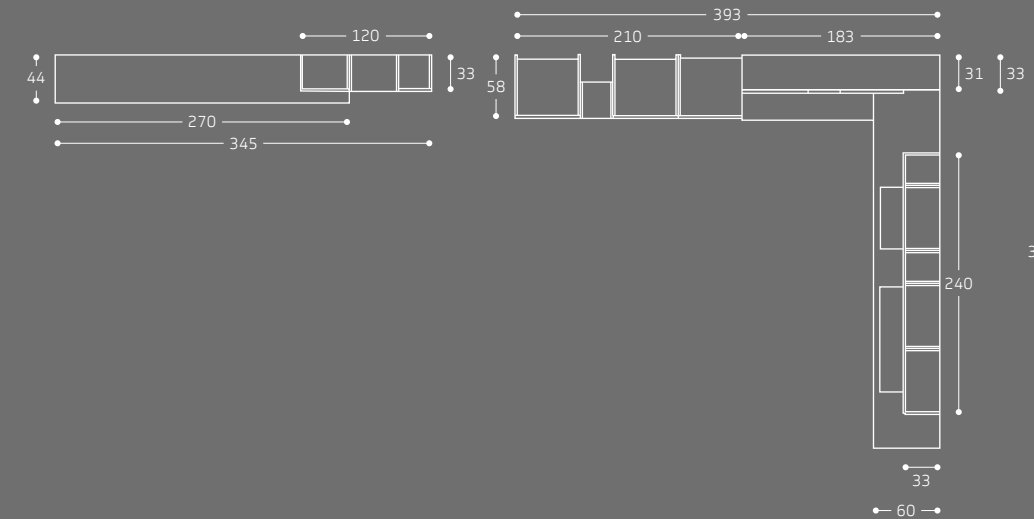

anna 01

pag. 6-15

Forme lineari, dettagli brillanti, tonalità calde e fredde si fondono nella composizione che veste la tua cucina.

Linear shapes, brilliant details, warm and cold tones dressing your kitchen.

anna 02

pag. 16-25

Linee accattivanti e forme eleganti si incontrano nella combinazione degli elementi organizzati nella doppia parete.

Attractive lines and elegant shapes come together in a combination of elements arranged in the double wall.

anna 03

pag. 26-35

L'angolo volumetrico che detta il ritmo dell'accoglienza nella tua casa tra pensili, basi ed elementi a vista.

The volumetric space dictates the rhythm of welcome in your home thanks to bases and open elements.

anna 04

pag. 36-45

La cornice compatta che inquadra la tua cucina in un insieme di elementi dalla manifesta funzionalità e dall'inconfondibile stile.

Items of high functionality and unmistakable style, makes a compact context around you kitchen.