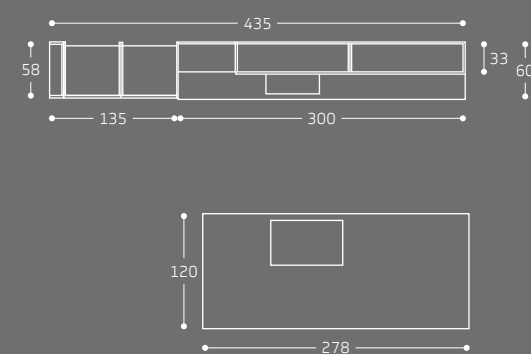

anna 01

pag. 6-15

Forme lineari, dettagli brillanti, tonalità calde e fredde si fondono nella composizione che veste la tua cucina.

Linear shapes, brilliant details, warm and cold tones dressing your kitchen.

anna 02

pag. 16-25

Linee accattivanti e forme eleganti si incontrano nella combinazione degli elementi organizzati nella doppia parete.

Attractive lines and elegant shapes come together in a combination of elements arranged in the double wall.

anna 03

pag. 26-35

L'angolo volumetrico che detta il ritmo dell'accoglienza nella tua casa tra pensili, basi ed elementi a vista.

The volumetric space dictates the rhythm of welcome in your home thanks to bases and open elements.

anna 04

pag. 36-45

La cornice compatta che inquadra la tua cucina in un insieme di elementi dalla manifesta funzionalità e dall'inconfondibile stile.

Items of high functionality and unmistakable style, makes a compact context around you kitchen.