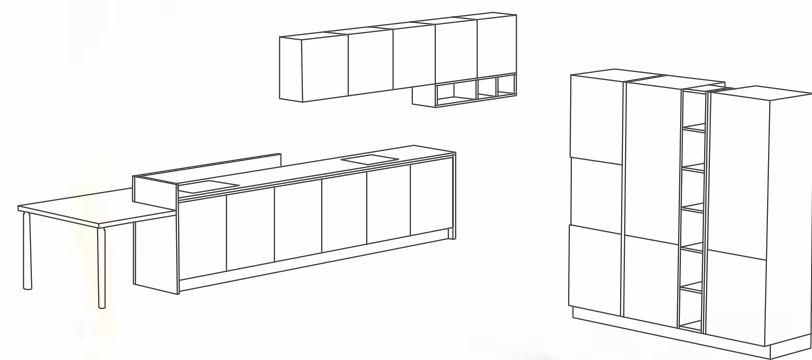

02

Grazia urbana

Urban elegance

L'incastro perfetto della cucina in armonia con lo spazio. Per te che adori vivere i contrasti dello stile urbano e sai riconoscere l'eleganza del suo carattere lineare. Anna si propone nel connubio perfetto delle tonalità cemento con le venature calde del legno.

La componibile perfetta che porta equilibrio nelle tue giornate.

The perfect fitting of kitchen in harmony with space. For who loves the urban style and appreciates the elegance of its linear nature. Anna proposes the perfect combination of the concrete tones and warm wood grain.

The flawless modular kitchen that brings balance into your days.

Finiture/Finishes

Rovere Brunito/
Burnished Oak

Resina Grafite/
Graphite Resin

Verde/Green
Particolari/Details

TOP/WORKTOP
Beton Wraky
h 2 cm + h 4 cm