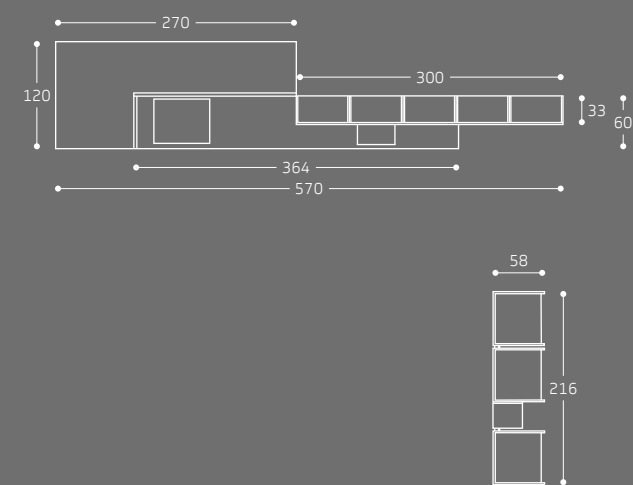

anna 01

pag. 6-15

Forme lineari, dettagli brillanti, tonalità calde e fredde si fondono nella composizione che veste la tua cucina.

Linear shapes, brilliant details, warm and cold tones dressing your kitchen.

anna 02

pag. 16-25

Linee accattivanti e forme eleganti si incontrano nella combinazione degli elementi organizzati nella doppia parete.

Attractive lines and elegant shapes come together in a combination of elements arranged in the double wall.

anna 03

pag. 26-35

L'angolo volumetrico che detta il ritmo dell'accoglienza nella tua casa tra pensili, basi ed elementi a vista.

The volumetric space dictates the rhythm of welcome in your home thanks to bases and open elements.

anna 04

pag. 36-45

La cornice compatta che inquadra la tua cucina in un insieme di elementi dalla manifesta funzionalità e dall'inconfondibile stile.

Items of high functionality and unmistakable style, makes a compact context around you kitchen.