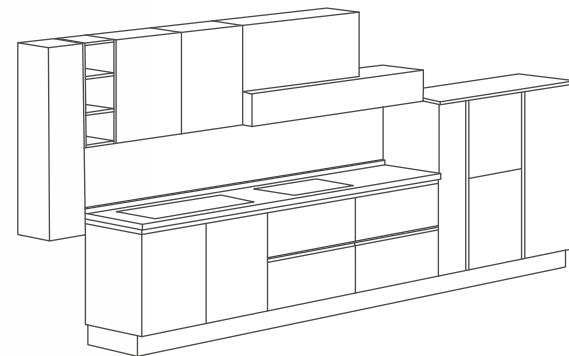

Modernità ritrovata

Rediscovered modernity

Un apparente tuffo nel passato porta ispirazione e recupera il carattere originale di un'epoca industriale per racchiuderla nello spazio di Anna, la tua cucina. Forme compatte, disposizioni lineari concedono alla tua mente la serenità di uno stile organizzato e accendono i fornelli della tua fantasia.

La disposizione perfetta che reinventa la modernità nella tua cucina.

A blast in the past brings inspiration and recovers the original character of the industrial era in Anna's room, your kitchen. Compact forms, linear arrangements give your mind the serenity of an organized style, and turn on the stove of your imagination.

The perfect arrangement reinventing modernity in your kitchen.

Finiture/Finishes