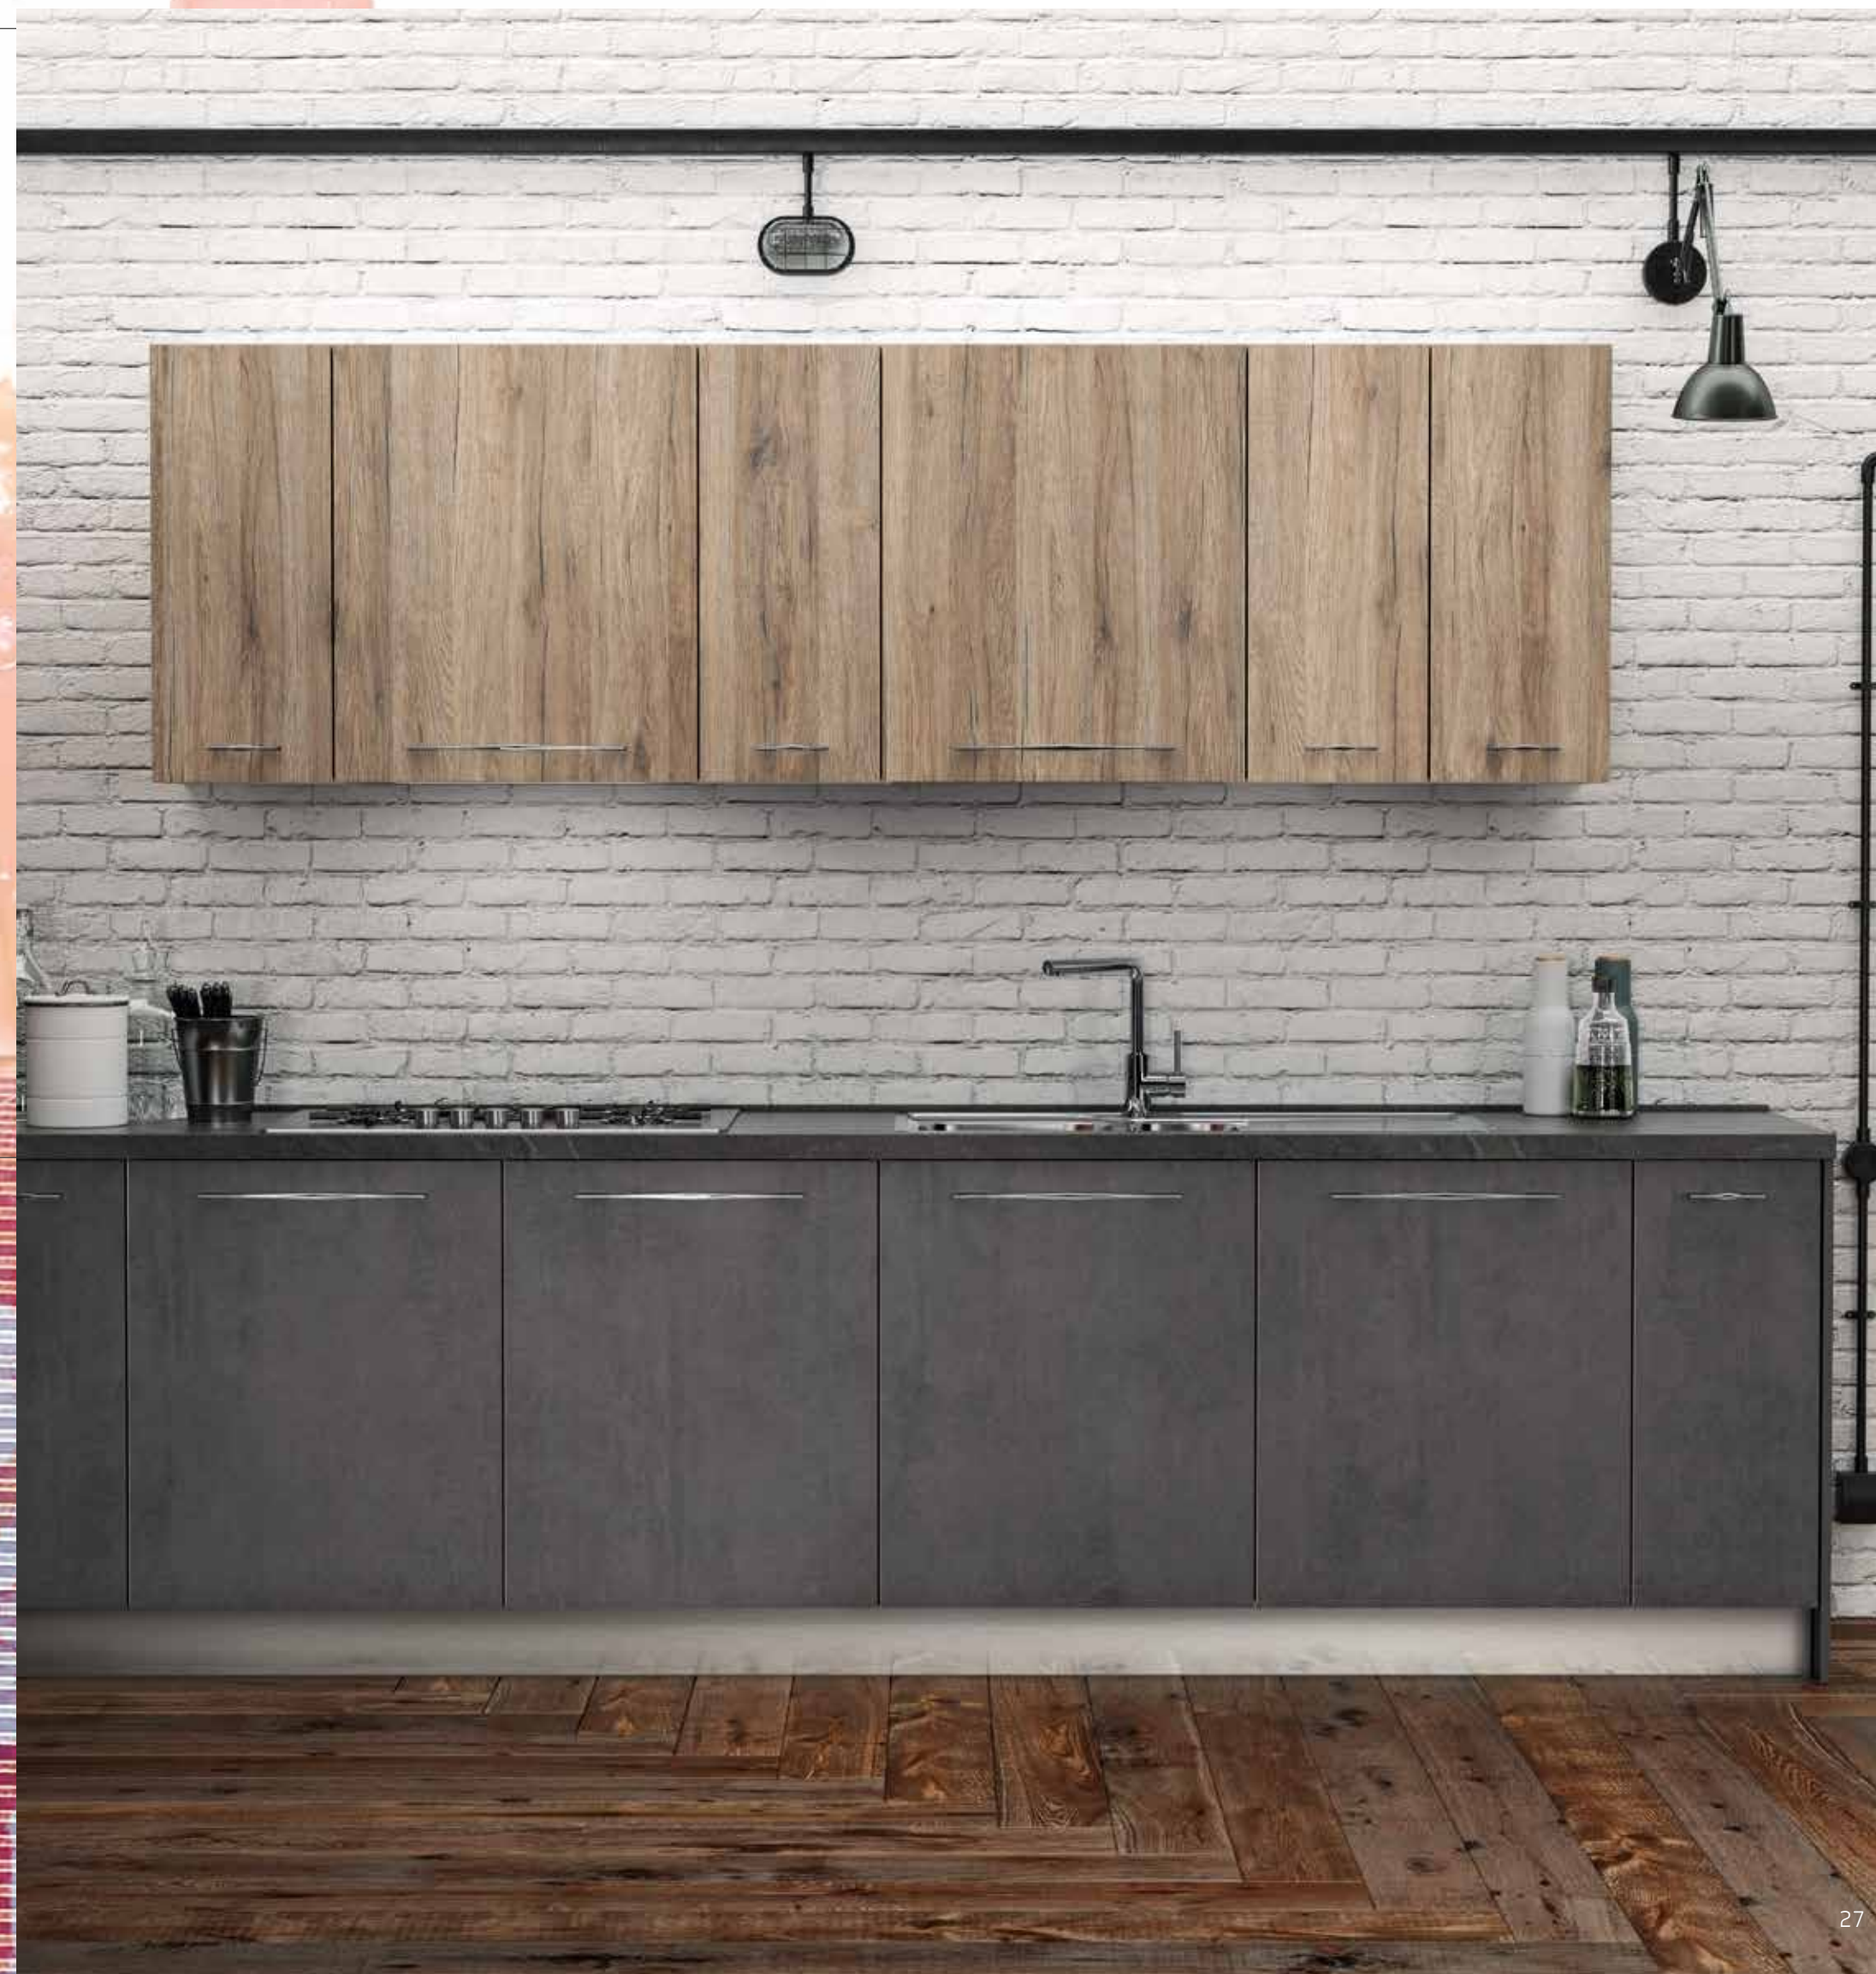

A

Il ritmo del colore tra le tinte metropolitane

The rhythm scanned by the metropolitan colors

Gli elementi a giorno formano una traiettoria vivace tra le tinte tenui dei pensili e le cromie decise delle ante in legno scuro. Il carattere sicuro della tua casa prende forma e si dirama sui piani dedicati alla cottura.