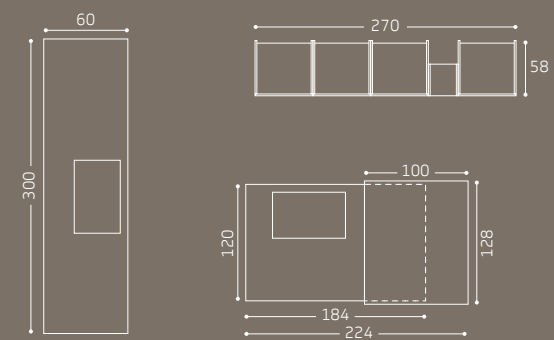

alice 02 *pag. 12-17*

Scegli i dettagli dei tuoi spazi quotidiani più liberi.
Choose the details of your freest daily spaces.