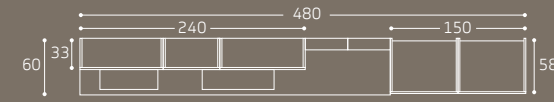

alice 01 *pag. 6-11*

Abbina all'ambiente della tua casa lo stile lineare di Alice.
Match Alice's linear style to the environment of your home.

alice 02 *pag. 12-17*

Scegli i dettagli dei tuoi spazi quotidiani più liberi.
Choose the details of your freest daily spaces.

alice 03 *pag. 18-23*

Unisci gli elementi che accoglieranno tutta la famiglia in cucina.
Combine the elements that will welcome the whole family in the kitchen.

Finiture *Finishes*

Ante polimerico in tonalità lucide e opache. Ante dettagliate da una leggera raggatura, con maniglia incassata o con gola per dare massima linearità alla tua cucina. Dettagli di stile firmati Sira.

Polymeric doors in glossy and opaque shades. Doors detailed with a slight radius, with recessed handle or with groove to give maximum linearity to your kitchen. Sira style details.