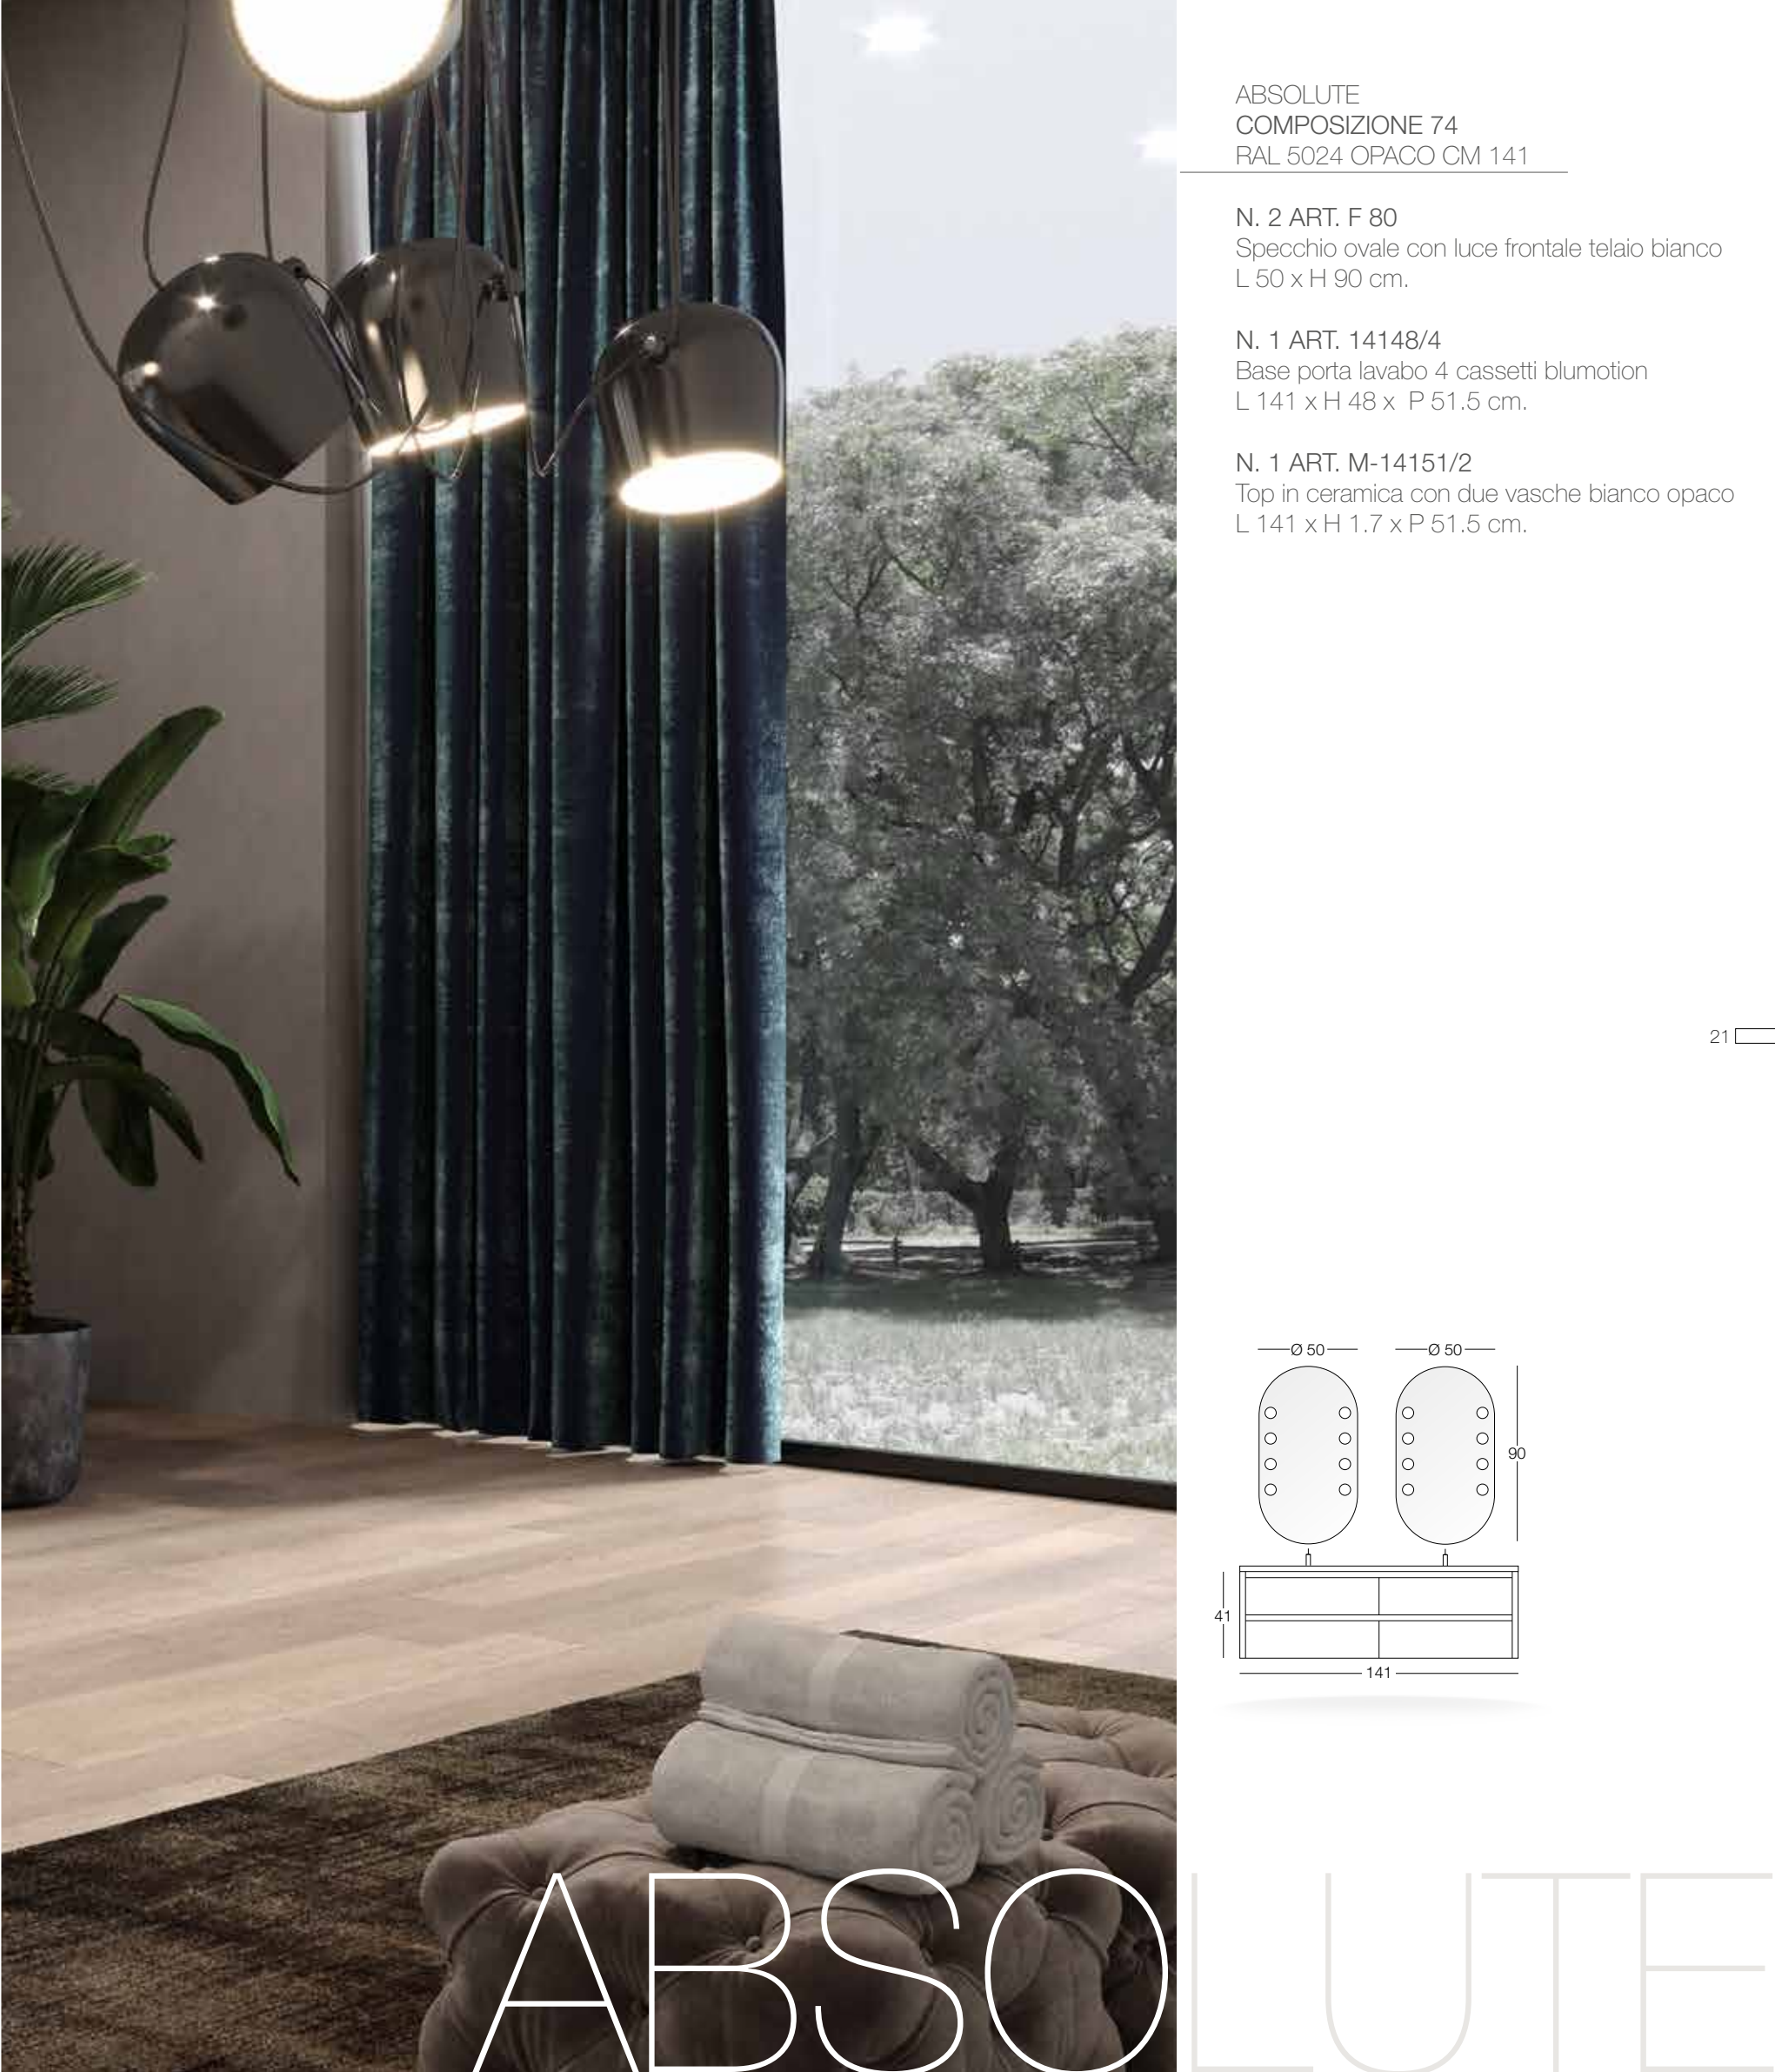

N. 2 ART. F 80
Specchio ovale con luce frontale telaio bianco
L 50 x H 90 cm.

N. 1 ART. 14148/4
Base porta lavabo 4 cassetti blumotion
L 141 x H 48 x P 51.5 cm.

N. 1 ART. M-14151/2
Top in ceramica con due vasche bianco opaco
L 141 x H 1.7 x P 51.5 cm.