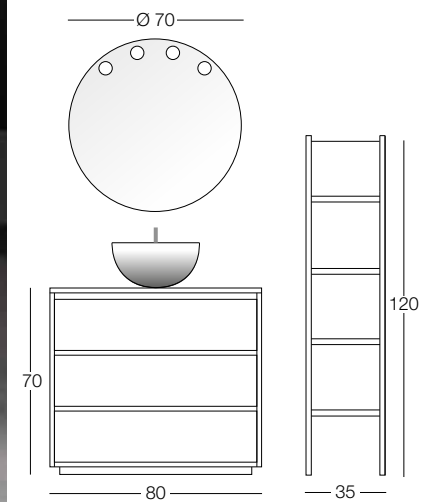

N. 1 ART. F 110
Specchio led perimetrale
diametro cm. 80

N. 1 ART. 12140/51
Base porta lavabo
1 cassetto blumotion
L 121 x H 40 x P 51.5 cm.

N 1 ART. M-12151/SX
Top in ceramica cenere opaca
con vasca a sinistra
L 121 x H 1.7 x P 51.5 cm.

ABSOLUTE

ABSOLUTE

ABSOLUTE

ABSOLUTE

ABSOLUTE
COMPOSIZIONE 71
TAVOLATO SIGARO TOSCANO CM. 101

N. 2 ART. F 100
Specchio con led frontali diametro cm. 70
incluso sistema di montaggio

N. 2 ART. 8080/3
Base porta lavabo a terra 3 cassetti blumotion
L 80 x H 70 x P 51.5 cm.

N. 2 ART. ST 19 mm
Top di copertura sigaro toscano
L 81 x H 1.9 x P 51.5 cm.

N. 1 ART. T-1
Scaletta portaoggetti
L 35 x H 150 x P 35 cm.

ABSOLUTE

ABSOLUTE

ABSOLUTE

ABSOLUTE

ABSOLUTE
COMPOSIZIONE 72
GRUNGE BIANCO NUVOLATO CM. 106

N. 1 ART. 3548/1
Base 1 anta
L 35 x H 48 x P 51.5 cm.

N 1 ART. M-10651/SX
Top in ceramica bianca opaca
L 106 x H 1.7 x P 51.5 cm.
vasca sinistra

ABSOLUTE

ABSOLUTE

ABSOLUTE
COMPOSIZIONE 74
RAL 5024 OPACO CM 141