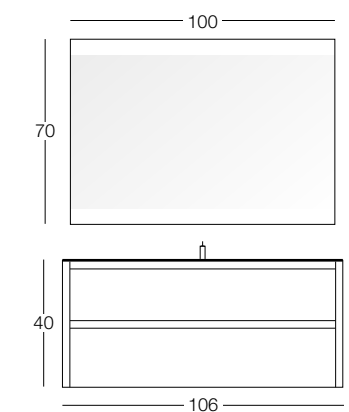

N. 1 ART. F 110
Specchio led perimetrale
diametro cm. 80

N. 1 ART. 12140/51
Base porta lavabo
1 cassetto blumotion
L 121 x H 40 x P 51.5 cm.

N 1 ART. M-12151/SX
Top in ceramica cenere opaca
con vasca a sinistra
L 121 x H 1.7 x P 51.5 cm.

N. 2 ART. ST 19 mm
Top di copertura sigaro toscano
L 81 x H 1.9 x P 51.5 cm.

N. 1 ART. T-1
Scaletta portaoggetti
L 35 x H 150 x P 35 cm.

ABSOLUTE

ABSOLUTE

ABSOLUTE

ABSOLUTE

ABSOLUTE
COMPOSIZIONE 72
GRUNGE BIANCO NUVOLATO CM. 106

N 1 ART. F 90
Specchio con fasce sabbiate
a led inferiori e superiori L 100 x H 70 cm.

N .1 ART. 10648/2
Base porta lavabo 2 cassetti blumotion
L 106 x H 48 x P 51.5 cm.

N. 1 ART. M-10651
Top in ceramica nera opaca
L 106 x H 1.7 x P 51.5 cm.

N. 1 ART. 3548/1
Base 1 anta
L 35 x H 48 x P 51.5 cm.

N 1 ART. M-10651/SX
Top in ceramica bianca opaca
L 106 x H 1.7 x P 51.5 cm.
vasca sinistra

ABSOLUTE

ABSOLUTE

ABSOLUTE
COMPOSIZIONE 74
RAL 5024 OPACO CM 141