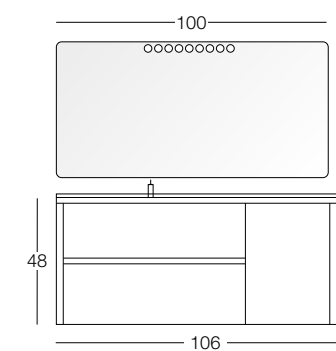

N 1 ART. F 90
Specchio con fasce sabbiate
a led inferiori e superiori L 100 x H 70 cm.

N .1 ART. 10648/2
Base porta lavabo 2 cassetti blumotion
L 106 x H 48 x P 51.5 cm.

N. 1 ART. M-10651
Top in ceramica nera opaca
L 106 x H 1.7 x P 51.5 cm.

ABSOLUTE

ABSOLUTE

ABSOLUTE
COMPOSIZIONE 73
SHERWOOD ROVERE GRIGIO CM. 106

N 1 ART. F 60
Specchio luce led perimetrale
con luci frontali allo specchi
L 100 x H 70 cm.

N. 1 ART. 7148/2
Base porta lavabo due cassetti blumotion
L 71 x H 48 x P 51.5 cm.

N. 1 ART. 3548/1
Base 1 anta
L 35 x H 48 x P 51.5 cm.

N 1 ART. M-10651/SX
Top in ceramica bianca opaca
L 106 x H 1.7 x P 51.5 cm.
vasca sinistra

ABSOLUTE

ABSOLUTE

ABSOLUTE
COMPOSIZIONE 74
RAL 5024 OPACO CM 141

N. 2 ART. F 80
Specchio ovale con luce frontale telaio bianco
L 50 x H 90 cm.

N. 1 ART. 14148/4
Base porta lavabo 4 cassetti blumotion
L 141 x H 48 x P 51.5 cm.

N. 1 ART. M-14151/2
Top in ceramica con due vasche bianco opaco
L 141 x H 1.7 x P 51.5 cm.