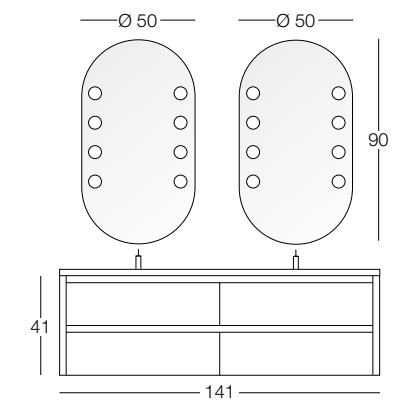

ABSOLUTE

ABSOLUTE

ABSOLUTE
COMPOSIZIONE 73
SHERWOOD ROVERE GRIGIO CM. 106

N 1 ART. F 60
Specchio luce led perimetrale
con luci frontali allo specchi
L 100 x H 70 cm.

N. 1 ART. 7148/2
Base porta lavabo due cassetti blumotion
L 71 x H 48 x P 51.5 cm.

N. 1 ART. 3548/1
Base 1 anta
L 35 x H 48 x P 51.5 cm.

N 1 ART. M-10651/SX
Top in ceramica bianca opaca
L 106 x H 1.7 x P 51.5 cm.
vasca sinistra

ABSOLUTE

ABSOLUTE

ABSOLUTE
COMPOSIZIONE 74
RAL 5024 OPACO CM 141

N. 2 ART. F 80
Specchio ovale con luce frontale telaio bianco
L 50 x H 90 cm.

N. 1 ART. 14148/4
Base porta lavabo 4 cassetti blumotion
L 141 x H 48 x P 51.5 cm.

N. 1 ART. M-14151/2
Top in ceramica con due vasche bianco opaco
L 141 x H 1.7 x P 51.5 cm.