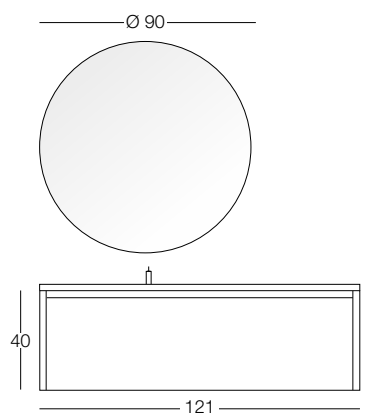

ABSOLUTE

ABSOLUTE
COMPOSIZIONE 69
BIANCO OPACO CM.120

N. 1 ART. F 71
Specchio con luce led frontale
diametro cm. 70

N. 1 ART. 8024/51
Base porta lavabo
1 cassetto blumotion
L 80 x H 24 x P 51.5 cm.

N. 1 ART. M-8151
Top in ceramica opaca tortora
L 81 x H 1.7 x P 51.5 cm.

N. 1 ART. 8024/51
Base 1 cassetto blumotion
L 80 x H 24 x P 51.5 cm.

N. 1 ART. ST19MM
Top di copertura
L 81 x P 51.5 x H 1,9 cm.

ABSOLUTE

ABSOLUTE

ABSOLUTE

ABSOLUTE

ABSOLUTE
COMPOSIZIONE 70
RAL 7024 OPACO CM. 121

N. 1 ART. F 110
Specchio led perimetrale
diametro cm. 80

N. 1 ART. 12140/51
Base porta lavabo
1 cassetto blumotion
L 121 x H 40 x P 51.5 cm.

N 1 ART. M-12151/SX
Top in ceramica cenere opaca
con vasca a sinistra
L 121 x H 1.7 x P 51.5 cm.

N. 1 ART. 3548/1
Base 1 anta
L 35 x H 48 x P 51.5 cm.

N 1 ART. M-10651/SX
Top in ceramica bianca opaca
L 106 x H 1.7 x P 51.5 cm.
vasca sinistra

ABSOLUTE

ABSOLUTE

ABSOLUTE
COMPOSIZIONE 74
RAL 5024 OPACO CM 141