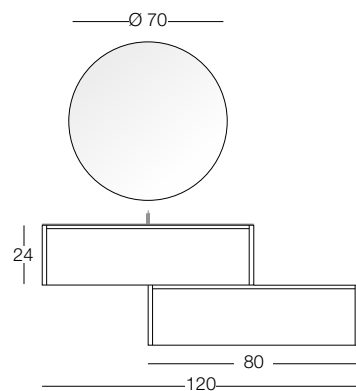

ABSOLUTE

ABSOLUTE
COMPOSIZIONE 69
BIANCO OPACO CM.120

N. 1 ART. F 71
Specchio con luce led frontale
diametro cm. 70

N. 1 ART. 8024/51
Base porta lavabo
1 cassetto blumotion
L 80 x H 24 x P 51.5 cm.

N. 1 ART. M-8151
Top in ceramica opaca tortora
L 81 x H 1.7 x P 51.5 cm.

N. 1 ART. 8024/51
Base 1 cassetto blumotion
L 80 x H 24 x P 51.5 cm.

N. 1 ART. ST19MM
Top di copertura
L 81 x P 51.5 x H 1,9 cm.

ABSOLUTE

ABSOLUTE

ABSOLUTE

ABSOLUTE

ABSOLUTE
COMPOSIZIONE 70
RAL 7024 OPACO CM. 121

N. 1 ART. F 110
Specchio led perimetrale
diametro cm. 80

N. 1 ART. 12140/51
Base porta lavabo
1 cassetto blumotion
L 121 x H 40 x P 51.5 cm.

N 1 ART. M-12151/SX
Top in ceramica cenere opaca
con vasca a sinistra
L 121 x H 1.7 x P 51.5 cm.

N. 1 ART. 3548/1
Base 1 anta
L 35 x H 48 x P 51.5 cm.

N 1 ART. M-10651/SX
Top in ceramica bianca opaca
L 106 x H 1.7 x P 51.5 cm.
vasca sinistra

ABSOLUTE

ABSOLUTE

ABSOLUTE
COMPOSIZIONE 74
RAL 5024 OPACO CM 141