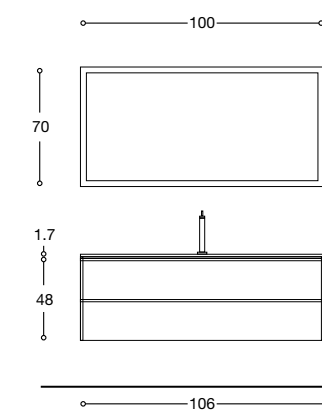

Composizione 22
SHERWOOD GRAFITE cm. 106

- N 1 - Art. 10070/L Specchio con fari a led incassati L 100 x H 70 cm.
- N 1 - Art. 10648/2 Base portavabo 2 cassetti estr. blum
  L 106 x H 48 x P 51,5 cm, fianchi bianchi opachi m.d.f.,
  frontali sherwood grafite.
- N 1 - Art. 10651 Top ceramica integrale L 106 x H 1,7 x P 51,5 cm.