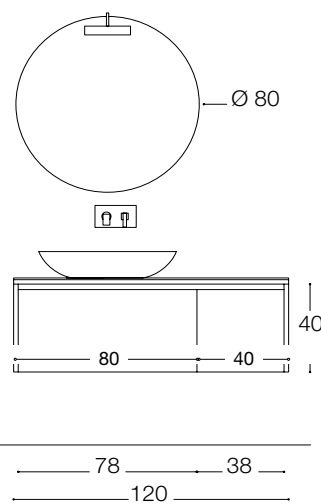

ABSOLUTE

Composizione 19
TRANCHE' CHIARO

- N 1 - Art. 6090 Specchio F.L. L 60 x H 90 cm.
- N 1 - Art. E/90 Lampada alogena cromo
- N 1 - Art. 10640/D Base portavabo con 1 cassetto estraibile blum e 1 anta L 106 x H 40 x P 51.5 cm.
- N 1 - Art. 10651/SX Top ceramica integrale con vasca decentrata a sinistra L 106 x H 1,7 x P 51.5 cm.
- N 1 - Art. 10024/51 Base con top di copertura con 1 cassetto estraibile blum L 100 x H 24 x P 51.5 cm.
- N 1 - Art. ST19mm Top di copertura L 100 x H 1,9 x P 51.5 cm.
- N 2 - Art. 4545 Pensile con anta L 45 x H 45 x P 18 cm.
- N 1 - Art. 10634/2 Colonna con 2 ante L 34 x H 160 x P 36 cm.

Luce, accoglienza e colore nel cuore vivo della casa.

Composizione 1
ROSSO CINA RAL 3005 LUCIDO

- N 1 - Art. 5090 Specchio F.L. L 50 x H 90 P 2,4 cm.
- N 1 - Art. 2510 Lampada a led
- N 2 - Art. 6024/42 Base portalavabo con 1 cassetto estraibile blum L 60 x H 24 x P 42 cm.
- N 1 - Art. ST19mm Top di copertura L 120 x H 1,9 x P 42 cm.
- N 1 - Art. GLA Top spessore 8 mm. vetro extrachiaro
- N 1 - Art. DEGAS Lavabo diametro 45 x H 17 cm.
- N 2 - Art. 5025 Pensile a giorno L 50 x H 25 x P 18 cm.

Composizione 2
BIANCO LUCIDO

- N 1 - Art. 80 Specchio diametro 80 x P 2,4 cm.
- N 1 - Art. E/90 Lampada
- N 1 - Art. 8040/42 Base portavavabo con 1 cassetto estraibile blum L 80 x H 40 x P 42 cm.
- N 1 - Art. 4040/42 Base con 2 cassetto estraibile blum L 40 x H 40 x P 42 cm.
- N 1 - Art. ST19mm Top di copertura L 120 x H 1,9 x P 42 cm.
- N 1 - Art. GLA Top spessore 8 mm. vetro extrachiario