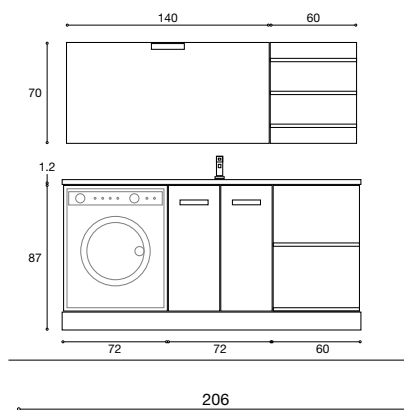

Composizione 43
SHERWOOD GRAFITE

- N 1 - Art. 14070 Specchio F.L. L 140 x H 70 cm.
- N 1 - Art. 4000 Lampada a led.
- N 1 - Art. 6018/V Vano a giorno con tre mensole L 60 x H 70 x P 18 cm.
- N 1 - Art. 7252/R Vano porta lavatrice a giorno con zoccolo in alluminio L 72 x H 87 x P 52 cm.
- N 1 - Art. 7252/2 Base porta lavatoio con due ante con zoccolo in alluminio L 72 x H 87 x P 52 cm.
- N 1 - Art. 6052/V Vano a giorno con due ripiani con zoccolo in alluminio L 60 x H 87 x P 52 cm.
- N 1 - Art. ST12mm Top in stonelight con vasca lavatoio L 206 x H 1.2 x P 52 cm.