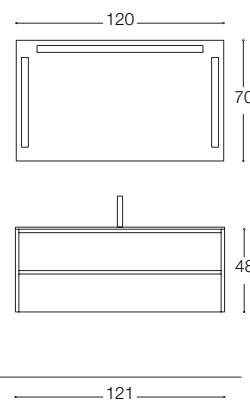

Composizione 11
CANAPA LACCATO LUCIDO

- N 1 - Art. F54 Specchio F. L. retroilluminato 120 x H 70 x P 4,5 cm.
- N 1 - Art. 12148/2 Base portalavabo con 2 cassetti estraibili blum
  L 121 x H 48 x P 51,5 cm.
- N 1 - Art. 12151 Top in ceramica integrale L 121 x H 1,7 x P 51,5 cm.