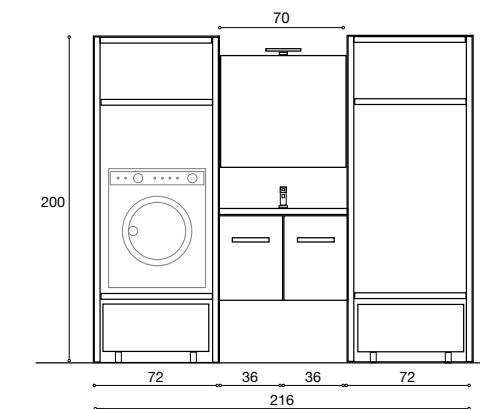

Composizione 60
BIANCO OPACO/INDACO OPACO

- N 1 - Art. 7070 Specchio F.L. L 70 x H 70 cm.
- N 1 - Art. 3030 Lampada a led.
- N 1 - Art. 7254/65 Base portalavatoio sospesa 2 ante L 72 x H 54 x P 65 cm.
- N 1 - Art. ST12mm Top in stonelight con vasca lavatoio e asse lavapanni L 72 x H 1.2 x P 66 cm.
- N 2 - Art. 7665 Colonna a giorno L 72 x H 200 x P 65 cm.
- N 2 - Art. 6865 Carrello con ruote con 1 cassetto L 36 x H 87 x P 52 cm.