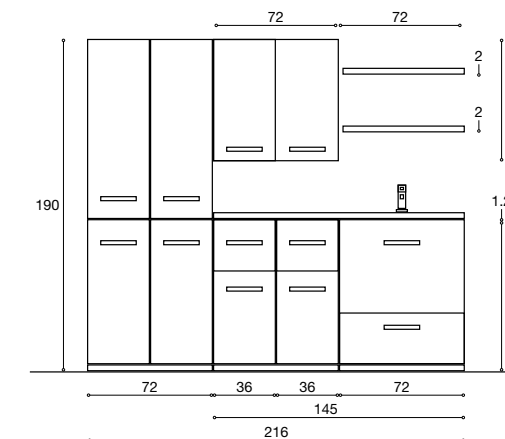

Composizione 41
TRANCHE' GRIGIO ROCCIA

- N 2 - Art. 7220 Mensole con attacco a scomparsa
  L 72 x H 2 x P 20 cm.
- N 1 - Art. 7270/18 Pensile 2 ante L 72 x H 70 x P 18 cm.
- N 1 - Art. 7287/52 Base portalavatoio due cassetti
  con zoccolo in tranchè L 72 x H 87 x P 52 cm.
- N 2 - Art. 3652/2 Base 1 anta e 1 cassetto
  con zoccolo in tranchè L 36 x H 87 x P 52 cm.
- N 1 - Art. ST12mm Top in stonelight con lavatoio
  e asse lavapanni L 145 x H 1.2 x P 52 cm.
- N 1 - Art. 72190/52 Colonna 4 ante
  con zoccolo in tranchè L 72 x H 190 x P 52 cm.