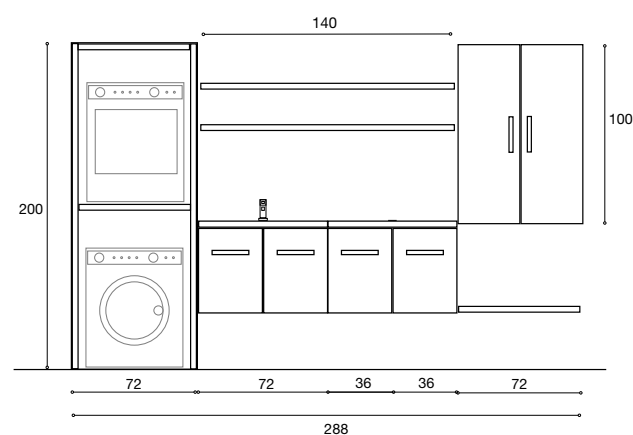

Composizione 61
BIANCO OPACO/CANAPA OPACO

- N 2 - Art. 7254/65 Base portalavatoio sospesa 2 ante
  L 72 x H 54 x P 65 cm.
- N 1 - Art. ST12mm Top in stonelight con vasca lavatoio
  e asse lavapanni L 144 x H 1.2 x P 66 cm.
- N 2 - Art. ST4 CM Mensola con attacchi L 140 x H 4 x P 20 cm.
- N 1 - Art. 7665 Colonna a giorno per lavatrice e asciugatrice
  L 72 x H 200 x P 65 cm.
- N 1 - Art. 72100 Colonna 2 ante L 72 x H 100 x P 35 cm.
- N 1 - Art. ST4 CM Mensola con attacchi L 70 x H 4 x P 20 cm.