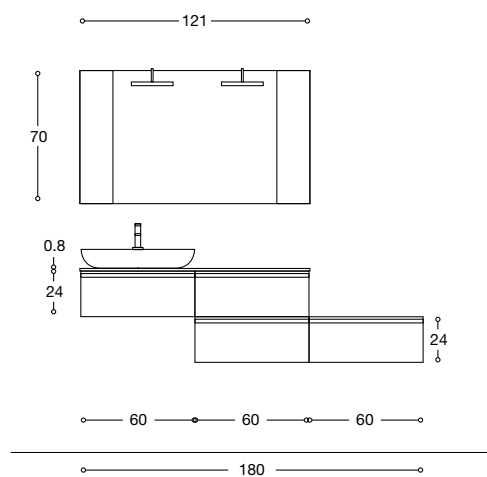

Composizione 26

SHERWOOD CASHMIRE / BIANCO OPACO cm. 180

- N 1 - Art. 12170/F Specchio con fasce laterali
  L 121 x H 70 cm.
- N 2 - Art. E/90 Lampada alogena
- N 2 - Art. 6024/42 Basi un cassetto L 60 x H 24 x P 42 cm.
- N 1 - Art. ST19mm Top di copertura 120 x H 1,9 x P 42 cm.
- N 1 - Art. QUBO/F Lavabo da appoggio con foro rubinetto
  L 60 x H 10,5 x P 40 cm.
- N 1 - GLA Top in cristallo extrachiaro
  L 121 x H 0,8 x P 42 cm.
- N 2 - Art. 6024/42 Base con 1 cassetto
  L 60 x H 24 x P 42 cm.
- N 1 - Art. ST19mm Top di copertura
  120 x H 1,9 x P 42 cm.