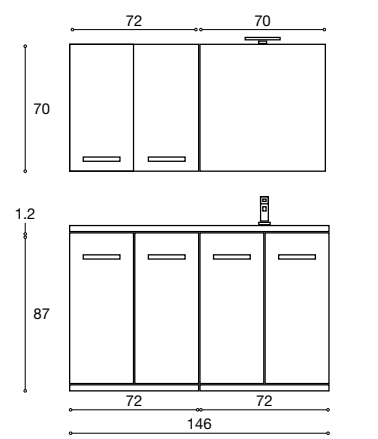

Ogni progetto di arredo bagno è corredato da accessori e finiture adatte ad ogni gusto con la finalità di assicurare confort, affidabilità e bellezza.

Composizione 41
TRANCHE' GRIGIO ROCCIA

- N 2 - Art. 7220 Mensole con attacco a scomparsa
L 72 x H 2 x P 20 cm.
- N 1 - Art. 7270/18 Pensile 2 ante L 72 x H 70 x P 18 cm.
- N 1 - Art. 7287/52 Base portalavatoio due cassetti
con zoccolo in tranchè L 72 x H 87 x P 52 cm.
- N 2 - Art. 3652/2 Base 1 anta e 1 cassetto
con zoccolo in tranchè L 36 x H 87 x P 52 cm.
- N 1 - Art. ST12mm Top in stonelight con lavatoio
e asse lavapanni L 145 x H 1.2 x P 52 cm.
- N 1 - Art. 72190/52 Colonna 4 ante
con zoccolo in tranchè L 72 x H 190 x P 52 cm.