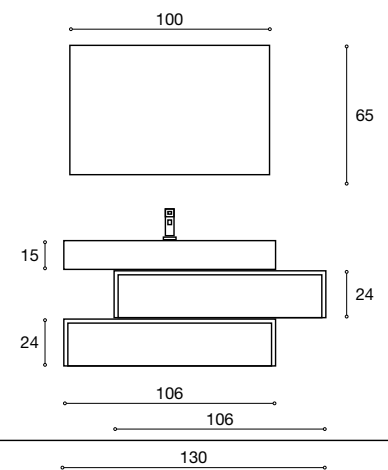

Elementi classici interpretati con glamour contemporaneo di questa finitura.

Composizione 35
LONDON GREY

- N 1 - Art. 1013 Specchio con led perimetrale L 100 x H 65 cm.
- N 1 - Art. ST15CM Top in stonelight L 106 x H 15 x P 51.5 cm.
- N 1 - Art. 16 Staffa a scomparsa cm. 44.
- N 2 - Art. 10624/51 Base con 1 cassetto
  L 106 x H 24 x P 51.5 cm.
- N 2 - Art. ST19mm Top di copertura L 106 x H 1,9 x P 51.5 cm.