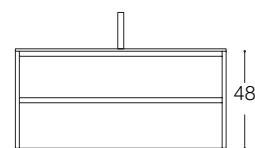

Composizione 5
FERRO GRUNGE'

- N 1 - Art. 1066016 Specchio contenitore con 3 ante
  L 106 x H 60 x P 16 cm.
- N 1 - Art. 3030 Lampada a led
- N 1 - Art. 10648/2 Base portavavabo con 2 cassetti
  estraiibili blum L 106 x H 48 x P 51,5 cm.
- N 1 - Art. 10651 Top in ceramica integrale
  L 106 x H 1,7 x P 51,5 cm.