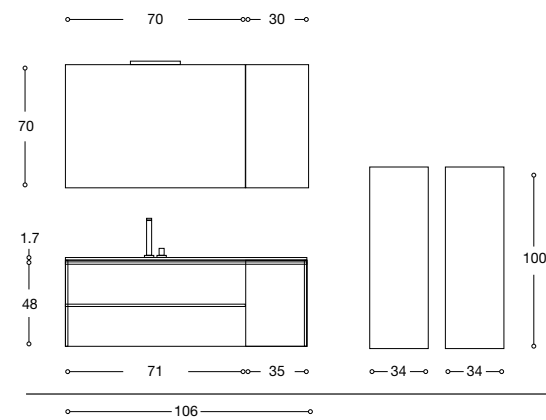

L'espressione creativa di architettura razionale
in continua evoluzione.

Composizione 24

RAL 5024 BLU PASTELLO OPACO/BIANCO OPACO cm. 106

- N 1 - Art. 7070 Specchio L 70 x H 70 cm.
- N 1 - Art. 2510 Lampada a Led
- N 1 - Art. 3070/1 Pensile 1 anta L 30 x H 70 x P 18 cm.
- N 1 - Art. 7148/2 Base portalavabo 2 cassetti estraibili Blumotion L 71 x H 48 x P 51,5 cm.
- N 1 - Art. 3548/1 Base 1 anta L 35 x H 48 x P 51,5 cm.
- N 1 - 10651/SX Top ceramica integrale L 106 x H 1,7 x P 51,5 cm.
- N 2 - Art. 10034 Colonna 1 anta L 34 x H 100 x P 22 cm.