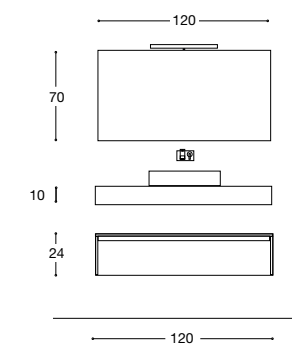

Composizione 63
PIETRA LAVICA

- N 1 - Art. 12070 Specchio F.L. L 120 x H 70 cm.
- N 1 - Art. 3040 Lampada a led.
- N 1 - Art. MP52 Tavola portalavabo L 120 x H 10 x P 51.5 cm.
- N 2 - Art. 16 Staffa a scomparsa
- N 1 - Art. 12024/42 Base con 1 cassetto
  L 120 x H 24 x P 51.5 cm.
- N 1 - Art. ST19mm Top di copertura L 120 x H 1,9 x P 42 cm.