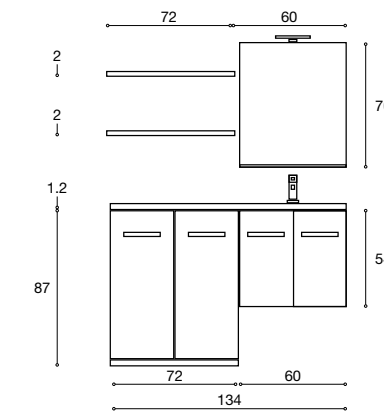

Ogni progetto di arredo bagno è corredato da accessori e finiture adatte ad ogni gusto con la finalità di assicurare confort, affidabilità e bellezza.

Composizione 40
SHERWOOD CASHMIRE

- N 1 - Art. 6070 Specchio F.L. L 60 x H 70 cm.
- N 1 - Art. 3040 Lampada a led.
- N 2 - Art. 7220 Mensole con attacco a scomparsa L 72 x H 2 x P 20 cm.
- N 1 - Art. 6054/52 Base porta lavoio sospesa due ante L 60 x H 54 x P 52 cm.
- N 1 - Art. 7252/2 Base portalavatrice due ante con zoccolo in sherwood L 72 x H 87 x P 52 cm.
- N 1 - Art. ST12mm Top in stonelight con vasca lavoio e asse lavapanni L 134 x H 1.2 x P 52 cm.