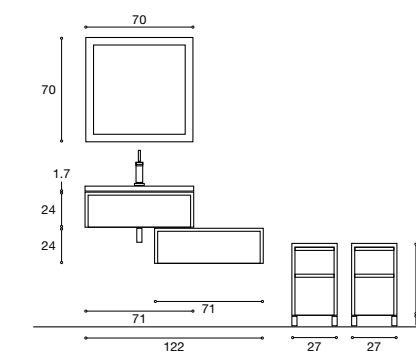

Composizione 36
TRANCHE' CHIARO

- N 1 - Art. 1112 Specchio retroilluminato con fasce sabbiate L 70 x H 70 cm.
- N 1 - Art. 7124/51 Base portalavabo con 1 cassetto L 71 x H 24 x P 51,5 cm.
- N 1 - Art. 7151 Top ceramica integrale L 71 x H 1,7 x P 51,5 cm.
- N 1 - Art. 7124/51 Base con 1 cassetto L 71 x H 24 x P 51,5 cm.
- N 1 - Art. ST19mm Top di copertura L 71 x H 1,9 x P 51,5 cm.
- N 2 - Art. 2765/R Base con top di copertura con 1 cassetto e 1 anta con ruotine L 27 x H 58,5 P 35 cm.