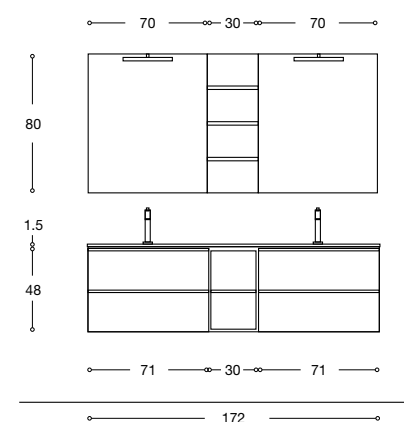

Il nostro obiettivo è proporre collezioni di grande obiettivo, interpretate da materiali, forme e trattamenti innovativi.

Composizione 31

SHERWOOD CASHMIRE CM. 172

N 2 - Art. 7070 Specchio F.L. 70 x 70 cm.

N 2 - Art. E/90 Lampade alogene

N 1 - Art. 3070 Vano a giorno con mensole
L 30 x H 70 x P 18 cm.

N 2 - Art. 7148/2 Base portalavabo 2 cassetti estraibili
L 71 x H 48 x P 51,5 cm.

N 1 - Art. 3048/V Vano a giorno L 30 x H 48 x P 51,5 cm.

N 1 - Art. ST15mm Top in stonelight integrato 2 vasche
L 172 x H 1,2 x P 51,5 cm.