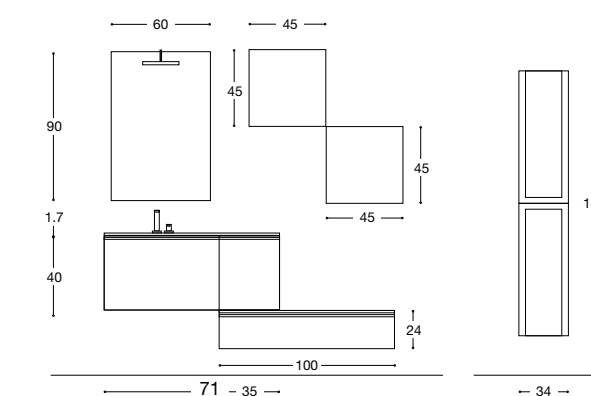

ABSOLUTE

Composizione 19
TRANCHE' CHIARO

- N 1 - Art. 6090 Specchio F.L. L 60 x H 90 cm.
- N 1 - Art. E/90 Lampada alogena cromo
- N 1 - Art. 10640/D Base portavabo con 1 cassetto estraibile blum e 1 anta L 106 x H 40 x P 51.5 cm.
- N 1 - Art. 10651/SX Top ceramica integrale con vasca decentrata a sinistra L 106 x H 1,7 x P 51.5 cm.
- N 1 - Art. 10024/51 Base con top di copertura con 1 cassetto estraibile blum L 100 x H 24 x P 51.5 cm.
- N 1 - Art. ST19mm Top di copertura L 100 x H 1,9 x P 51.5 cm.
- N 2 - Art. 4545 Pensile con anta L 45 x H 45 x P 18 cm.
- N 1 - Art. 10634/2 Colonna con 2 ante L 34 x H 160 x P 36 cm.