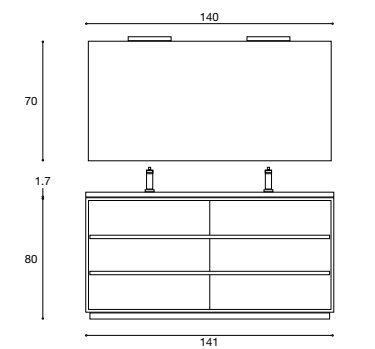

Composizione 56
SHERWOOD DORÈ CM. 141

- N 1 - Art. 14070 Specchio F.L. L 140 x H 70 cm.
- N 2 - Art. 3040 Lampada a led
- N 1 - Art. 14180/6 Base portalavabo con 6 cassetti e zoccolo in alluminio - L 141 x H 80 x P 51,5 cm.
- N 1 - Art. 14151/2 Top in ceramica integrale con doppia vasca L 141 x H 1.7 x P 51,5 cm.