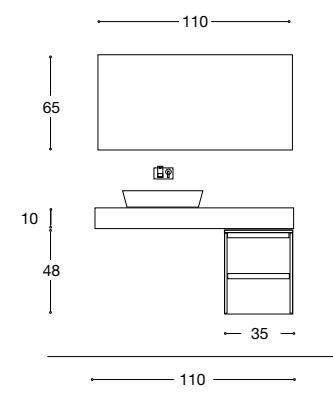

N 1 - Art. 3030 Lampada a led.

N 1 - Art. MP52 Tavola portalavabo L 130 x H 10 x P 51.5 cm.

N 1 - Art. 10048/2 Base portalavabo con 2 cassetti
L 100 x H 48 x P 51.5 cm.

Composizione 63
PIETRA LAVICA

- N 1 - Art. 12070 Specchio F.L. L 120 x H 70 cm.
- N 1 - Art. 3040 Lampada a led.
- N 1 - Art. MP52 Tavola portalavabo L 120 x H 10 x P 51.5 cm.
- N 2 - Art. 16 Staffa a scomparsa
- N 1 - Art. 12024/42 Base con 1 cassetto
L 120 x H 24 x P 51.5 cm.
- N 1 - Art. ST19mm Top di copertura L 120 x H 1,9 x P 42 cm.