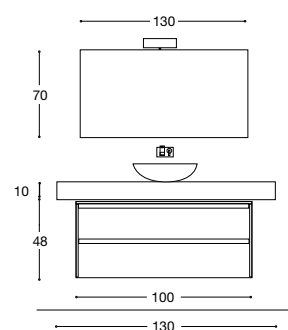

Una composizione dall'atmosfera armoniosa, con volumi puliti e razionali, facili da vivere per circondarsi di comfort essenziale.

Composizione 62

PIETRA LAVICA / BIANCO NUVOLATO

N 1 - Art. 13070 Specchio F.L. L 130 x H 70 cm.

N 1 - Art. 3030 Lampada a led.

N 1 - Art. MP52 Tavola portalavabo L 130 x H 10 x P 51.5 cm.

N 1 - Art. 10048/2 Base portalavabo con 2 cassetti
L 100 x H 48 x P 51.5 cm.