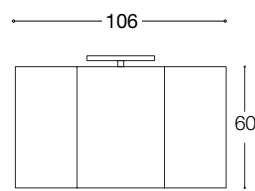

Composizione 5
FERRO GRUNGE'

- N 1 - Art. 1066016 Specchio contenitore con 3 ante
  L 106 x H 60 x P 16 cm.
- N 1 - Art. 3030 Lampada a led
- N 1 - Art. 10648/2 Base portavavabo con 2 cassetti
  estraiibili blum L 106 x H 48 x P 51,5 cm.
- N 1 - Art. 10651 Top in ceramica integrale
  L 106 x H 1,7 x P 51,5 cm.