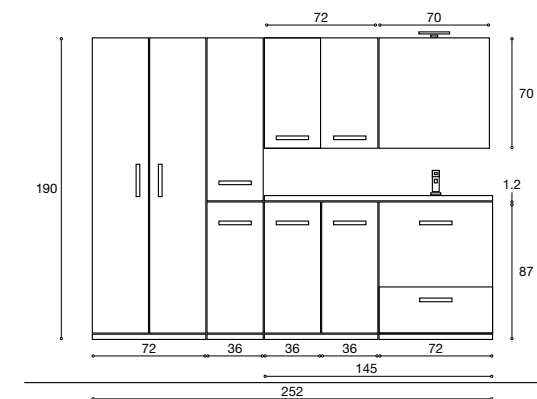

Composizione 39
SHERWOOD CRETA

- N 1 - Art. 7070 Specchio F.L. L 70 x H 70 cm.
- N 1 - Art. 2510 Lampada a led
- N 1 - Art. 7270/18 Pensile 2 ante L 72 x H 70 x P 18 cm.
- N 1 - Art. 7287/52 Base portalavatoio due cassetti
  con zoccolo in Sherwood L 72 x H 87 x P 52 cm.
- N 2 - Art. 3687/52 Base 1 anta con zoccolo in sherwood
  L 36 x H 87 x P 52 cm.
- N 1 - Art. ST12mm Top in Stonelight con vasca lavatoio
  e asse lavapanni L 145 x H 1.2 x P 52 cm.
- N 1 - Art. 36190/52 Colonna due ante con zoccolo in Sherwood
  L 36 x H 190 x P 52 cm.
- N 1 - Art. 72190/2 Colonna due ante con zoccolo in Sherwood
  L 72 x H 190 x P 52 cm.