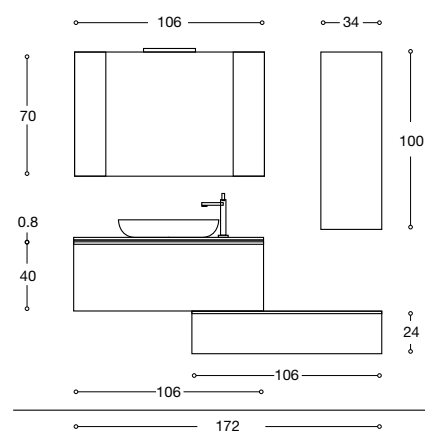

Composizione 30
RAL 9002 OPACO CM. 172

- N 1 - Art. 10670/F Specchiera con fasce laterali L 106 x H 70 cm.
- N 1 - Art. 2510 Lampada alogena
- N 1 - Art. 10640/51 Base con 1 cassetto L 106 x H 40 x P 51,5 cm.
- N 1 - Art. ST19mm Top di copertura L 106 x H 1,9 x P 51,5 cm.
- N 1 - Art. GLA Top in cristallo extrachiario L 106 x H 0,8 x P 52 cm.
- N 1 - Art. 10624/42 Base con 1 cassetto L 106 x H 24 x P 42 cm.
- N 1 - Art. ST19mm Top di copertura L 106 x H 1,9 x P 42 cm.
- N 1 - Art. 10034 Colonna un'anta L 34 x H 100 x P 22 cm.