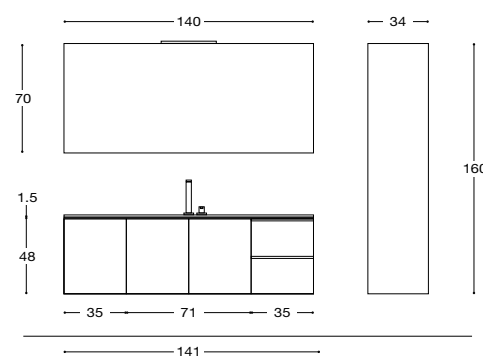

- N 1 - Art. 10070 Specchio F.L. L 100 x H 70 cm.
- N 1 - Art. 3040 Lampada a led
- N 1 - Art. 3070 Vano a giorno sospeso con 3 mensole
L 30 x H 70 x P 18 cm.
- N 1 - Art. 10648/2 Base porta lavabo sospesa con 2 cassetti
L 106 x H 48 x P 51.5 cm.
- N 1 - Art. 3048/V Base sospesa con vano a giorno
L 30 x H 48 x P 51.5 cm.
- N 1 - Art. ST15mm Top in stonelight L 137 x H 1.5 x P 51.5 cm.

E' facile lasciarsi andare all'onda delle emozioni quando varcando la soglia di casa, si entra nell'armonia di un design semplice e coinvolgente.

Composizione 55
SHERWOOD GRAFITE/MONTBLANC CM. 121

- N 1 - Art. 80/L Specchiera tonda con fasce sabbiate e led perimetrale L 80 cm.
- N 1 - Art. 8640/51 Base porta lavabo con 1 cassetto L 86 x H 40 x P 51.5 cm.
- N 1 - Art. 8651 Top ceramica integrale cm. L 86 x P 51.5
- N 1 - Art. 12124/51 Base con top di copertura con 1 cassetto L 121 x H 24 x P 51.5 cm.
- N 1 - Art. ST15mm Top di copertura L 121 x H 1,2 x P 51.5 cm.
- N 1 - Art. 10034 Colonna con un'anta L 34 x H 100 x P 22 cm.

Composizione 56
SHERWOOD DORÈ CM. 141

- N 1 - Art. 14070 Specchio F.L. L 140 x H 70 cm.
- N 2 - Art. 3040 Lampada a led
- N 1 - Art. 14180/6 Base portalavabo con 6 cassetti e zoccolo in alluminio - L 141 x H 80 x P 51,5 cm.
- N 1 - Art. 14151/2 Top in ceramica integrale con doppia vasca L 141 x H 1.7 x P 51,5 cm.