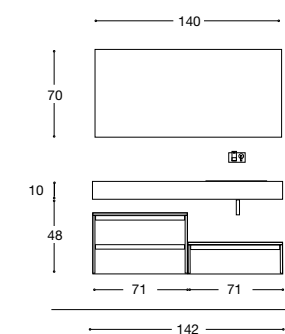

Composizione 65
GRIGIO SCOGLIO

- N 1 - Art. 14070 Specchio F.L. L 140 x H 70 cm.
- N 1 - Art. 2510 Lampada a led.
- N 1 - Art. ST15CM Top in Stonelight con vasca 57x32 cm.
  L 142 x H 1,5 x P 51.5 cm.
- N 2 - Art. 16 Staffe a scomparsa
- N 1 - Art. 7148/2 Base con 2 cassetti L 71 x H 48 x P 51.5 cm.
- N 1 - Art. 7124/51 Base con 1 cassetto L 71 x H 24 x P 51.5 cm.
- N 2 - Art. ST15CM Top di copertura L 71 x H 1,9 x P 51.5 cm.