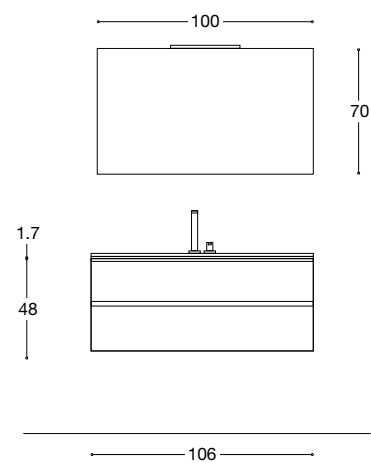

Composizione 10
TRANCHE' CHIARO

- N 1 - Art. 9060 Specchio F. L. 90 x H 60 x P 2,4 cm.
- N 1 - Art. F28 Lampada a led
- N 1 - Art. 9648/2 Base portavabo con 2 cassetti estraibili blum
 L 96 x H 48 x P 51,5 cm.
- N 1 - Art. 9651 Top in ceramica integrale L 96 x H 1,7 x P 51,5 cm.

Emozioni visive e tattili nella zona bagno.

Composizione 11
CANAPA LACCATO LUCIDO

- N 1 - Art. F54 Specchio F. L. retroilluminato 120 x H 70 x P 4,5 cm.
- N 1 - Art. 12148/2 Base portalavabo con 2 cassetti estraibili blum
L 121 x H 48 x P 51,5 cm.
- N 1 - Art. 12151 Top in ceramica integrale L 121 x H 1,7 x P 51,5 cm.

La modularità
semplice e pulita
di questa composizione
contribuisce a rendere
il bagno fresco
e contemporaneo.

Composizione 20
GRIGIO SCOGLIO

- N 1 - Art. 10070 Specchio F. L. 100 x H 70
- N 1 - Art. F28 Lampada a led.
- N 1 - Art. 10648/2 Base portlavabo con 2 cassetti
estraiibili blum L 106 x H 48 x P 51,5 cm.
- N 1 - Art. 10651 Top in ceramica integrale
L 106 x H 1,7 x P 51,5 cm.