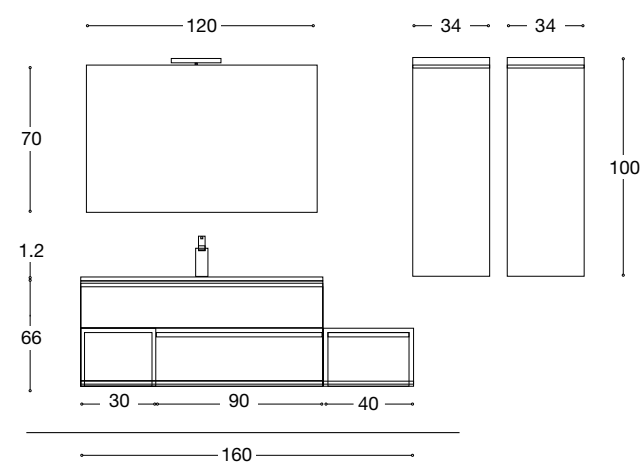

Composizione 57
ROVERE RUSTICO/TARTUFO BIANCO

- N 1 - Art. 12070 Specchio F.L. L 120 x H 70 cm.
- N 1 - Art. 3040 Lampada la led
- N 1 - Art. 12140/51 Base portalavabo con 1 cassetto estraibile blum L 120 x H 40 x P 51,5 cm.
- N 1 - Art. ST12mm/S Top in Stonelight L 120 x H 1,2 x P 51,5 cm. con vasca L 80 x H 14 x P 32 cm.
- N 1 - Art. 3024/V Base con vano a giorno L 30 x H 24 x P 51,5 cm.
- N 1 - Art. 9024/51 Base con 1 cassetto L 90 x H 24 x P 51,5 cm.
- N 1 - Art. ST19mm Top di copertura L 90 x H 1,9 x P 51,5 cm.
- N 1 - Art. 4024/51 Base con 1 cassetto L 40 x H 24 x P 51,5 cm.
- N 1 - Art. ST19mm Top di copertura L 40 x H 1,9 x P 51,5 cm.
- N 2 - Art. 10034 Colonna con 1 anta L 34 x H 100 x P 22 cm.
- N 1 - Art. PS/1 Portasaviette cromato L 32 x P 6 cm.