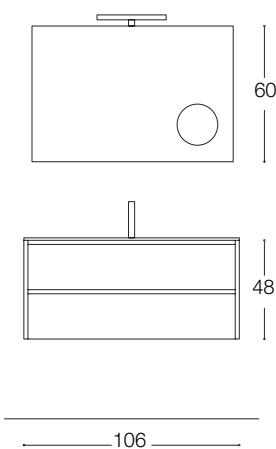

Composizione 9
LACCATO LUCIDO INDACO

- N 1 - Art. 9060/X Specchio F. L. con ingranditore 90 x H 60 x P 2,4 cm.
- N 1 - Art. 3030 Lampada a led
- N 1 - Art. 10648/2 Base portlavabo con 2 cassetti estraibili blum L 106 x H 48 x P 51,5 cm.
- N 1 - Art. 10651 Top in ceramica integrale L 106 x H 1,7 x P 51,5 cm.