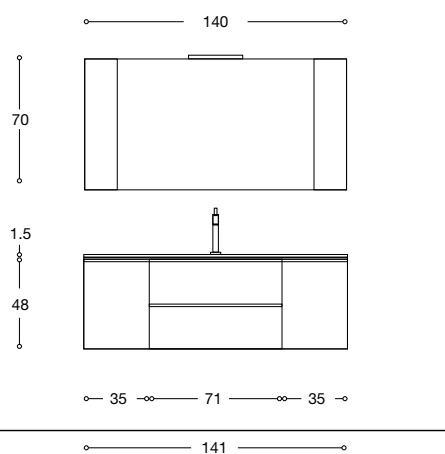

Composizione 25
SHERWOOD CASHMIRE cm. 140

- N 1 - Art. 14070 Specchio L 140 x H 70 cm.
- N 1 - Art. E/90 Lampada alogena
- N 1 - ST15CM Top in stonelight scatlato
 L 140 x H 15 x P 52 cm.
- N 4 - Art. 16 Staffe a scomparsa L 44 cm.
- N 2 - Art. 6040/42 Base 1 cassetto L 60 x H 40 x P 42 cm.
- N 2 - Art. ST19mm Top di copertura 60 x H 1,9 x P 42 cm.
- N 1 - Art. 16034/2 Colonna 2 ante L 34 x H 160 x P 36 cm.

*Il benessere fisico e intellettuale diventa
l'obiettivo primario dell'abitare quotidiano.*

Composizione 26

SHERWOOD CASHMIRE / BIANCO OPACO cm. 180

- N 1 - Art. 12170/F Specchio con fasce laterali
L 121 x H 70 cm.
- N 2 - Art. E/90 Lampada alogena
- N 2 - Art. 6024/42 Basi un cassetto L 60 x H 24 x P 42 cm.
- N 1 - Art. ST19mm Top di copertura 120 x H 1,9 x P 42 cm.
- N 1 - Art. QUBO/F Lavabo da appoggio con foro rubinetto
L 60 x H 10,5 x P 40 cm.
- N 1 - GLA Top in cristallo extrachiaro
L 121 x H 0,8 x P 42 cm.
- N 2 - Art. 6024/42 Base con 1 cassetto
L 60 x H 24 x P 42 cm.
- N 1 - Art. ST19mm Top di copertura
120 x H 1,9 x P 42 cm.