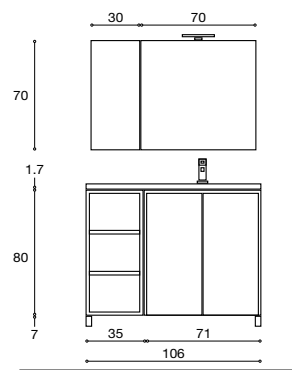

Composizione 38
TRANCHE' SCURO

- N 1 - Art. 7070 Specchio F.L. L 70 x H 70 cm.
- N 1 - Art. 2510 Lampada a led
- N 1 - Art. 3070/1 Pensile 1 anta L 30 x H 70 x P 18 cm.
- N 1 - Art. 7180/A Base portalavabo due ante con piedini L 71 x H 80 x P 51.5 cm.
- N 1 - Art. 3580/3 Base con 3 cassetti con piedini L 35 x H 80 x P 51.5 cm.
- N 1 - Art. 10651/dx Top ceramica integrale L 106 x H 1.7 x P 51.5 cm.