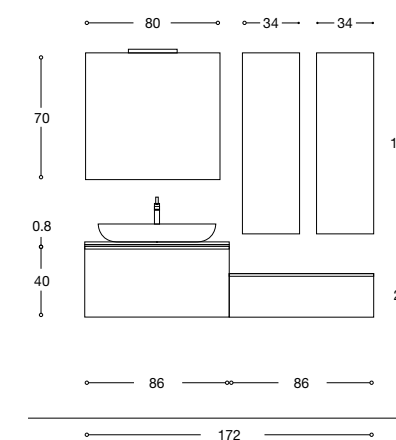

Composizione 33
SIGARO TOSCANO CM. 172

- N 1 - Art. 8070 Specchio F.L. 80 x 70 cm.
- N 1 - Art. 3040 Lampada a led
- N 1 - Art. 8640/42 Base con 1 cassetto L 86 x H 40 x P 42 cm.
- N 1 - Art. ST19mm Top di copertura L 86 x H 1,9 x P 42 cm.
- N 1 - Art. GLA Top in cristallo extrachiaro
  L 86 x H 0,8 x P 42 cm.
- N 1 - Art. QUBO/F Lavabo da appoggio con foro rubinetto
  L 80 x H 10,5 x P 42 cm.
- N 1 - Art. 8624/42 Base con 1 cassetto L 86 x H 24 x P 42 cm.
- N 1 - Art. ST19mm Top di copertura L 86 x H 1,9 x P 42 cm.
- N 2 - Art. 10034/V Colonna 1 anta con vetro
  L 34 x H 100 x P 22 cm.