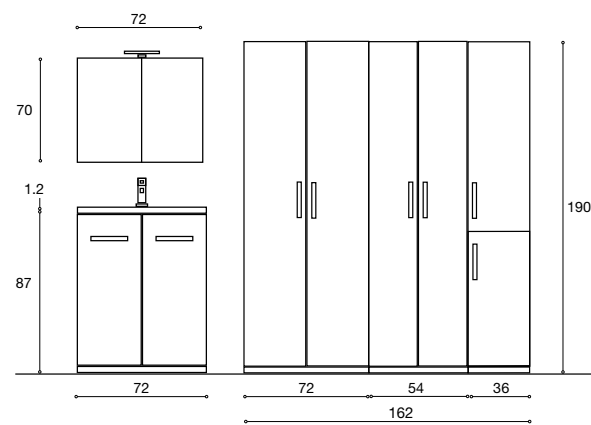

Composizione 68

BIANCO OPACO/PIETRA LAVICA

- N 1 - Art. 7218/S Specchio contenitore con 2 ante
  L 72 x H 70 x P 18 cm.
- N 1 - Art. 3030 Lampada a led.
- N 1 - Art. 7252/2 Base porta lavatoio con 2 ante
  L 72 x H 87 x P 42 cm.
- N 1 - Art. ST12mm Top in stonelight con vasca lavatoio
  L 72 x H 1.2 x P 42 cm.
- N 1 - Art. 72190/2 Colonna 2 ante con ripiani interni
  L 72 x H 190 x P 52 cm.
- N 1 - Art. 54190/2 Colonna 2 ante con semicolonna interna
  L 54 x H 190 x P 52 cm.
- N 1 - Art. S-1 Semicolonna interna L 27 x H 100 x P 22 cm.
- N 1 - Art. 36190/52 Colonna 2 ante con ripiani interni
  L 36 x H 190 x P 52 cm.