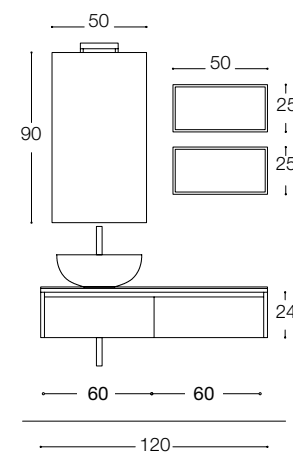

ABSOLUTE

Composizione 19
TRANCHE' CHIARO

- N 1 - Art. 6090 Specchio F.L. L 60 x H 90 cm.
- N 1 - Art. E/90 Lampada alogena cromo
- N 1 - Art. 10640/D Base portavabo con 1 cassetto estraibile blum e 1 anta L 106 x H 40 x P 51.5 cm.
- N 1 - Art. 10651/SX Top ceramica integrale con vasca decentrata a sinistra L 106 x H 1,7 x P 51.5 cm.
- N 1 - Art. 10024/51 Base con top di copertura con 1 cassetto estraibile blum L 100 x H 24 x P 51.5 cm.
- N 1 - Art. ST19mm Top di copertura L 100 x H 1,9 x P 51.5 cm.
- N 2 - Art. 4545 Pensile con anta L 45 x H 45 x P 18 cm.
- N 1 - Art. 10634/2 Colonna con 2 ante L 34 x H 160 x P 36 cm.

Luce, accoglienza e colore nel cuore vivo della casa.

Composizione 1
ROSSO CINA RAL 3005 LUCIDO

- N 1 - Art. 5090 Specchio F.L. L 50 x H 90 P 2,4 cm.
- N 1 - Art. 2510 Lampada a led
- N 2 - Art. 6024/42 Base portalavabo con 1 cassetto estraibile blum L 60 x H 24 x P 42 cm.
- N 1 - Art. ST19mm Top di copertura L 120 x H 1,9 x P 42 cm.
- N 1 - Art. GLA Top spessore 8 mm. vetro extrachiaro
- N 1 - Art. DEGAS Lavabo diametro 45 x H 17 cm.
- N 2 - Art. 5025 Pensile a giorno L 50 x H 25 x P 18 cm.

Composizione 2
BIANCO LUCIDO

- N 1 - Art. 80 Specchio diametro 80 x P 2,4 cm.
- N 1 - Art. E/90 Lampada
- N 1 - Art. 8040/42 Base portavavabo con 1 cassetto estraibile blum L 80 x H 40 x P 42 cm.
- N 1 - Art. 4040/42 Base con 2 cassetto estraibile blum L 40 x H 40 x P 42 cm.
- N 1 - Art. ST19mm Top di copertura L 120 x H 1,9 x P 42 cm.
- N 1 - Art. GLA Top spessore 8 mm. vetro extrachiario