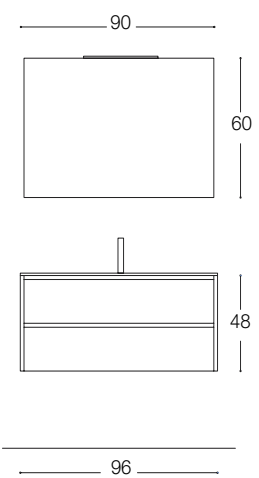

Composizione 10
TRANCHE' CHIARO

- N 1 - Art. 9060 Specchio F. L. 90 x H 60 x P 2,4 cm.
- N 1 - Art. F28 Lampada a led
- N 1 - Art. 9648/2 Base portavabo con 2 cassetti estraibili blum
  L 96 x H 48 x P 51,5 cm.
- N 1 - Art. 9651 Top in ceramica integrale L 96 x H 1,7 x P 51,5 cm.