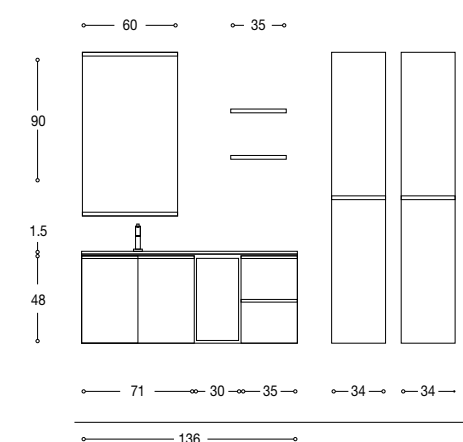

L'arredo bagno risponde con carattere,
mantenendo i locali organizzati
e molto accoglienti

Composizione 29
SHERWOOD MONTBLANC cm. 136

- N 1 - Art. 6090/M Specchio con fari a led incassati nella mensola L 60 x H 90 cm.
- N 2 - Art. 3520 Mensole con attacchi a scomparsa L 35 x H 2 x P 20 cm.
- N 1 - Art. 7148 Base portalavabo 2 ante L 71 x H 48 x P 51,5 cm.
- N 1 - Art. 3048/V Vano a giorno L 30 x H 48 x P 51,5 cm.
- N 1 - Art. 8042 Portasalviette
- N 1 - Art. 3548/2 Base 2 cassetti L 35 x H 48 x P 51,5 cm.
- N 1 - Art. ST15mm Top in stonelight integrale con vasca a sinistra L 136 x H 1,2 x P 52 cm.
- N 2 - Art. 16034/2 Colonna 2 ante L 34 x H 160 x P 36 cm.