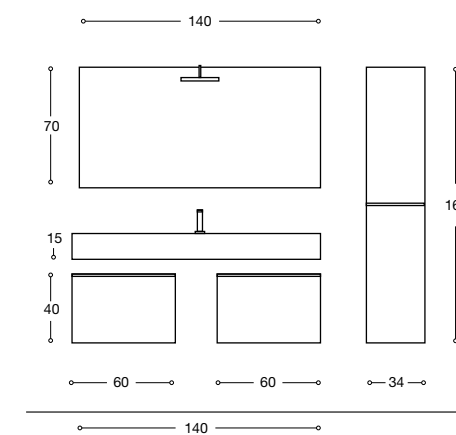

Composizione 25
SHERWOOD CASHMIRE cm. 140

- N 1 - Art. 14070 Specchio L 140 x H 70 cm.
- N 1 - Art. E/90 Lampada alogena
- N 1 - ST15CM Top in stonelight scatlato
  L 140 x H 15 x P 52 cm.
- N 4 - Art. 16 Staffe a scomparsa L 44 cm.
- N 2 - Art. 6040/42 Base 1 cassetto L 60 x H 40 x P 42 cm.
- N 2 - Art. ST19mm Top di copertura 60 x H 1,9 x P 42 cm.
- N 1 - Art. 16034/2 Colonna 2 ante L 34 x H 160 x P 36 cm.