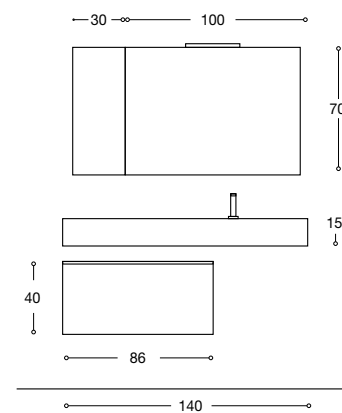

Composizione 32
SHERWOOD GRETA cm. 172

- N 1 - Art. 10070 Specchio F.L. 100 x 70 cm.
- N 1 - Art. 3050 Lampada a led
- N 1 - Art. 3070/1 Pensile 1 anta
  L 30 x H 70 x P 18 cm.
- N 1 - Art. ST15cm Top in stonelight scatoletto
  L 140 x H 15 x P 52 cm.
- N 2 - Art. 16 Staffe a scomparsa
- N 1 - Art. 8640/42 Base con 1 cassetto
  L 86 x H 40 x P 42 cm.
- N 1 - Art. ST19mm Top di copertura
  L 86 x H 1,9 x P 42 cm.