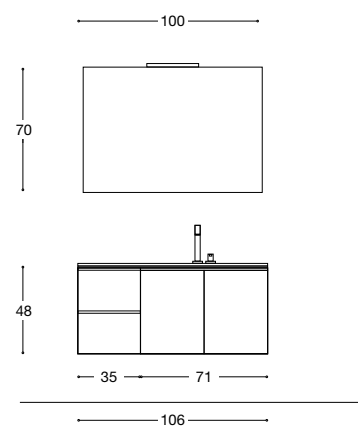

Materiali ricercati per
un arredamento bagno
di qualità, con volumi
puliti ed essenziali.