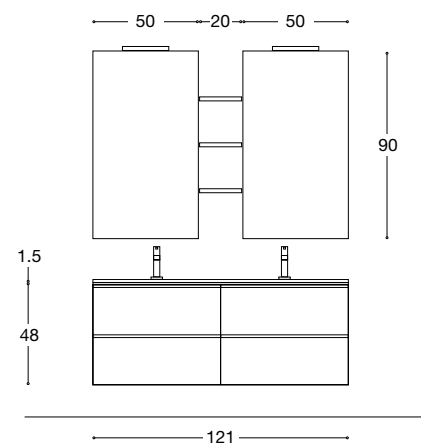

La ricerca estetica prosegue attraverso questa realizzazione, un progetto nel quale la forma dialoga con il colore .