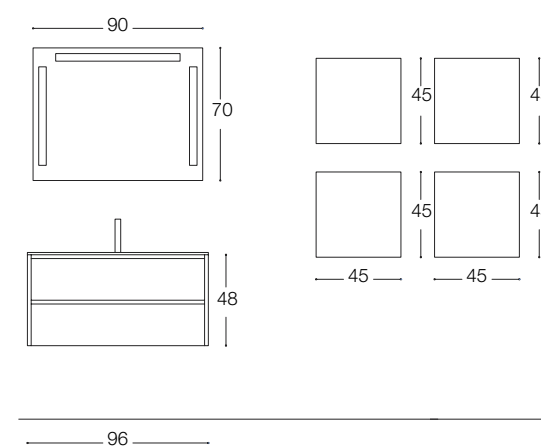

Composizione 8
LACCATO LUCIDO TORTORA

- N 1 - Art. F53 Specchio retroilluminato
  90 x H 70 x P 4,5 cm.
- N 1 - Art. 9648/2 Base portavavabo con 2 cassetti
  estraibili blum L 96 x H 48 x P 51,5 cm.
- N 1 - Art. 9651 Top in ceramica integrato
  L 96 x H 1,7 x P 51,5 cm.
- N 4 - Art. 4545 Pensile L 45 x H 45 x P 18 cm.