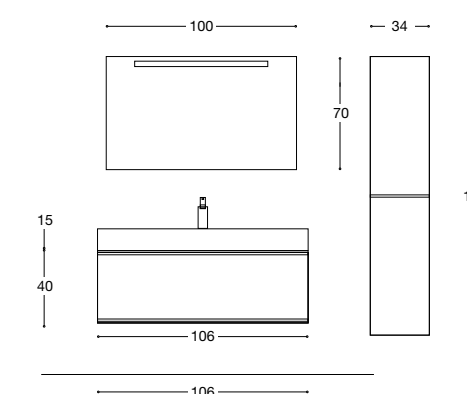

Comfort e Personalità, caratterizzata da un gioco di volumi associata a componenti forti.

Composizione 52
LONDON GREY CM. 106

- N 1 - Art. F 47 Specchio con sabbiatura superiore a led
  L 100 x H 70 cm.
- N 1 - Art. ST15CM Top in stonelight scatolato
  L 106 x H 15 x P 51.5 cm.
- N 1 - Art. 10640/51 Base portalavabo con un cassetto
  L 106 x H 40 x P 51.5 cm.
- N 1 - Art. 16034/2 Colonna con due ante
  L 34 x H 160 x P 36 cm.