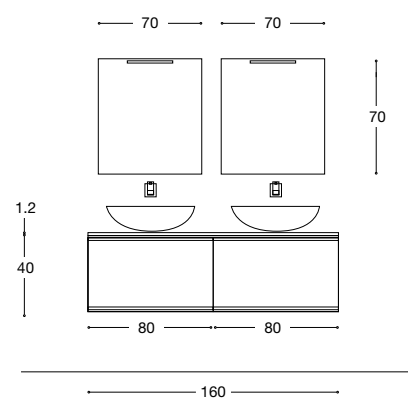

Composizione 51
SHERWOOD DORÈ CM. 160

- N 2 - Art. 7070 Specchio F.L. L 70xH 70 cm.
- N 2 - Art. 4000 Lampade a led.
- N 2 - Art. 8040/51 Base portalavabo con 1 cassetto L 80xH 40xP 51.5 cm.
- N 1 - Art. ST12mmT Top di copertura in stonelight L 160xH 1.2xP 51.5 cm.
- N 2 - Art. 045 Lavabo appoggio tondo in stonelight Diam. 37xH 14,5 cm.