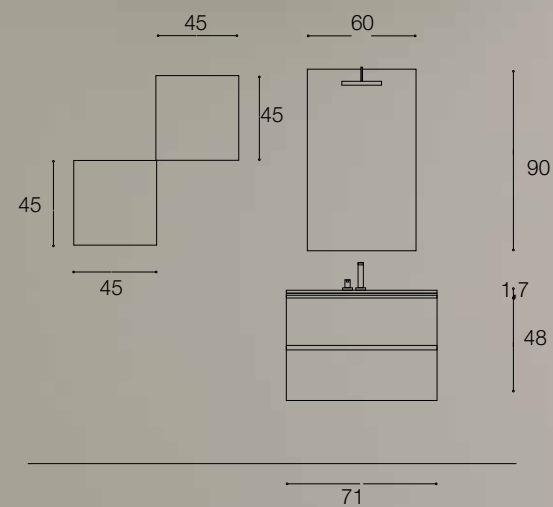

Composizione 10
TRANCHE' CHIARO

- N 1 - Art. 9060 Specchio F. L. 90 x H 60 x P 2,4 cm.
- N 1 - Art. F28 Lampada a led
- N 1 - Art. 9648/2 Base portavabo con 2 cassetti estraibili blum
 L 96 x H 48 x P 51,5 cm.
- N 1 - Art. 9651 Top in ceramica integrale L 96 x H 1,7 x P 51,5 cm.

La modularità
semplice e pulita
di questa composizione
contribuisce a rendere
il bagno fresco
e contemporaneo.

Composizione 20
GRIGIO SCOGLIO

- N 1 - Art. 10070 Specchio F. L. 100 x H 70
- N 1 - Art. F28 Lampada a led.
- N 1 - Art. 10648/2 Base portlavabo con 2 cassetti
estraiibili blum L 106 x H 48 x P 51,5 cm.
- N 1 - Art. 10651 Top in ceramica integrale
L 106 x H 1,7 x P 51,5 cm.