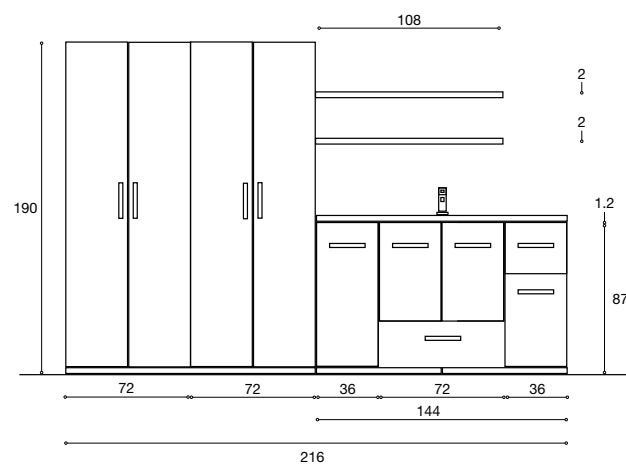

Composizione 66
RAL 7024/RAL 7024 OPACO

- N 2 - Art. 10820 Mensola con attacchi
  L 108 x H 2 x P 20 cm.
- N 1 - Art. 3687/58 Base 1 anta a ribalta
  L 36 x H 87 x P 58 cm.
- N 1 - Art. 7258/C Base portalavatoio 2 ante
  con 1 cassetto L 72 x H 87 x P 58 cm.
- N 1 - Art. 3658/2 Base 1 anta con 1 cassetto
  L 36 x H 87 x P 58 cm.
- N 1 - Art. ST12mm Top in stonelight
  con vasca lavatoio e asse lavapanni
  L 144 x H 1.2 x P 58 cm.
- N 1 - Art. 72190/3 Colonna a 2 ante
  per lavatrice e asciugatrice
  L 72 x H 190 x P 58 cm.
- N 1 - Art. 72190/3 Colonna 2 ante con ripiani
  L 72 x H 100 x P 35 cm.

Anche la cura nella scelta dei materiali e dei colori sono
il concetto del nostro modo di essere.