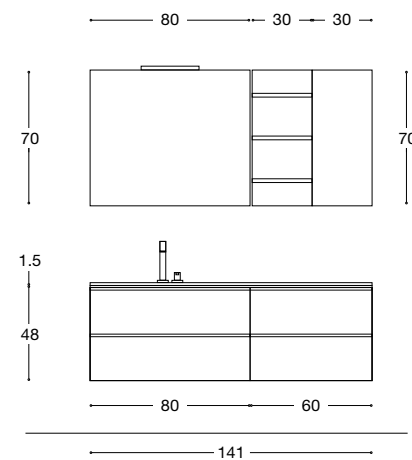

La ricerca estetica prosegue attraverso questa realizzazione, un progetto nel quale la forma dialoga con il colore .

Composizione 14
FERRO GRUNGE' CM. 121

- N 2 - Art. 5090 Specchio F.L. L 50 x H 90 cm.
- N 2 - Art. 2510 Lampada a Led
- N 3 - Art. 2020 Mensola a muro con attacco a scomparsa L 20 x H 2 x P 20 cm.
- N 1 - Art. 12148/4 Base portalavabo 4 cassetti estraibili Blumotion L 121 x H 48 x P 51,5 cm.
- N 1 - Art. 12151/2 Top ceramica integrale doppia vasca L 121 x P 51,5 cm.

Composizione 16
PIETRA LAVICA CM. 106

- N 1 - Art. 6090 Specchio F.L. L 60 x H 90 cm.
- N 1 - Art. E/90 Lampada alogena cromo
- N 3 - Art. 3520 Mensola a muro con attacco a scomparsa
L 35 x H 2 x P 35 cm.
- N 1 - Art. 7148/2 Base portlavabo 2 cassetti estraibili Blumotion
L 71 x H 48 x P 51,5 cm.
- N 1 - Art. 3548/1 Base 1 anta dx L 35 x H 48 x P 51,5 cm.
- N 1 - Art. 10651/sx Top ceramica integrale con vasca a sinistra
L 106 x P 51,5 cm.

N 1 - Art. 7148 Base portalavabo 2 ante L 71 x H 48 x P 51,5 cm.

N 1 - Art. 3548/2 Base 2 cassetti sx estraibili Blumotion L 35 x H 48 x P 51,5 cm.

N 1 - Art. 10651/dx Top ceramica integrale con vasca a dx L 106 x P 51,5 cm.