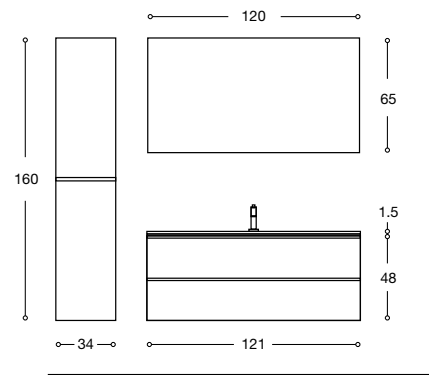

Il benessere fisico e intellettuale diventa
l'obiettivo primario dell'abitare quotidiano.