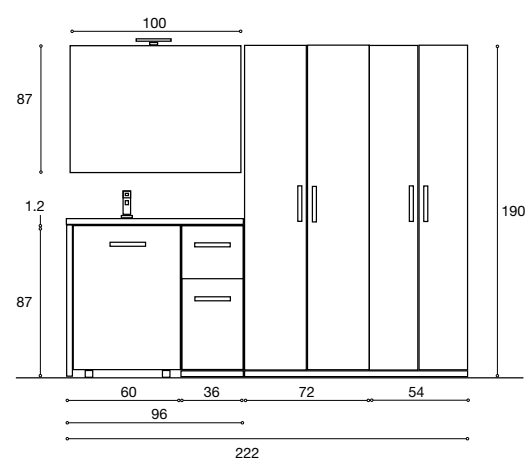

Composizione 67
FERRO GRUNGE/BIANCO NUVOLATO

- N 1 - Art. 10070 Specchio F.L.
  L 100 x H 70 cm.
- N 1 - Art. 3030 Lampada a led.
- N 1 - Art. 6065 Base porta lavatoio
  con cestello portabiancheria
  su carrello con ruote estraibile
  L 50 x H 87 x P 65 cm.
- N 1 - Art. 3665/2 Base 1 anta 1 cassetto
  L 36 x H 87 x P 65 cm.
- N 1 - Art. ST12mm Top in stonelight
  con vasca lavatoio e asse lavapanni
  L 96 x H 1.2 x P 65 cm.
- N 1 - Art. 72190/4 Colonna 2 ante
  per lavatrice e asta porta abiti
  L 72 x H 190 x P 65 cm.
- N 1 - Art. M17 Asta porta abiti
- N 1 - Art. 54190/4 Colonna 2 ante con ripiani
  L 54 x H 190 x P 65 cm.