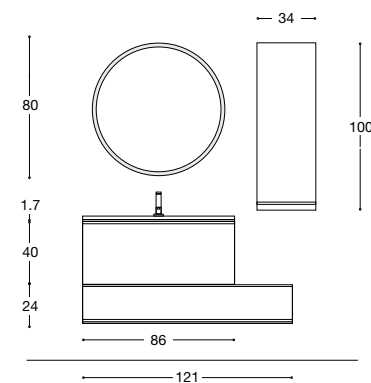

E' facile lasciarsi andare all'onda delle emozioni quando varcando la soglia di casa, si entra nell'armonia di un design semplice e coinvolgente.

Composizione 55
SHERWOOD GRAFITE/MONTBLANC CM. 121

- N 1 - Art. 80/L Specchiera tonda con fasce sabbiate e led perimetrale L 80 cm.
- N 1 - Art. 8640/51 Base porta lavabo con 1 cassetto L 86 x H 40 x P 51.5 cm.
- N 1 - Art. 8651 Top ceramica integrale cm. L 86 x P 51.5
- N 1 - Art. 12124/51 Base con top di copertura con 1 cassetto L 121 x H 24 x P 51.5 cm.
- N 1 - Art. ST15mm Top di copertura L 121 x H 1,2 x P 51.5 cm.
- N 1 - Art. 10034 Colonna con un'anta L 34 x H 100 x P 22 cm.