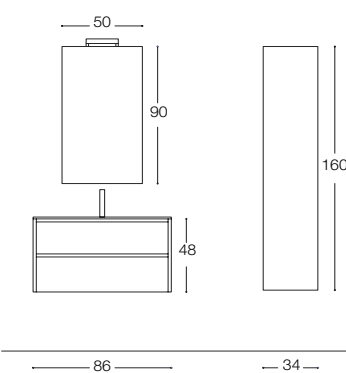

Composizione 7
PIETRA LAVICA

- N 1 - Art. 5090 Specchio F. L. 50 x H 90 cm.
- N 1 - Art. E/90 Lampada
- N 1 - Art. 8648/2 Base portalavabo con 2 cassetti estraibili
  blum L 86 x H 48 x P 51,5 cm.
- N 1 - Art. 8651 Top in ceramica integrale
  L 86 x H 1,7 x P 51,5 cm.
- N 1 - Art. 16034 Colonna L 34 x H 160 x P 36 cm.