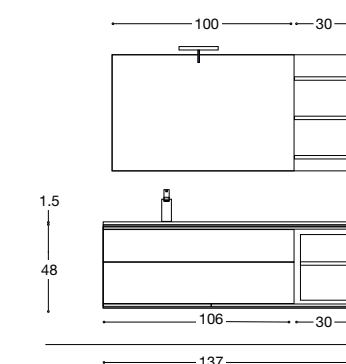

La concretezza di soluzioni,
così da arredare in modo
originale ed esclusivo la
zona bagno.

Composizione 54
SHERWOOD GRAFITE/MONTBLANC CM. 137

- N 1 - Art. 10070 Specchio F.L. L 100 x H 70 cm.
- N 1 - Art. 3040 Lampada a led
- N 1 - Art. 3070 Vano a giorno sospeso con 3 mensole
  L 30 x H 70 x P 18 cm.
- N 1 - Art. 10648/2 Base porta lavabo sospesa con 2 cassetti
  L 106 x H 48 x P 51.5 cm.
- N 1 - Art. 3048/V Base sospesa con vano a giorno
  L 30 x H 48 x P 51.5 cm.
- N 1 - Art. ST15mm Top in stonelight L 137 x H 1.5 x P 51.5 cm.