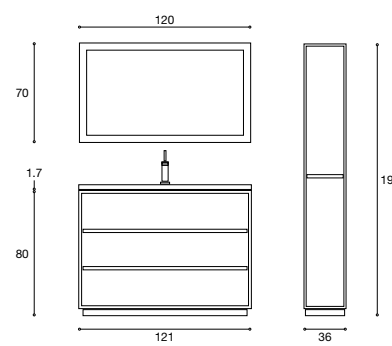

Ogni progetto di arredo bagno è corredato da accessori e finiture adatte ad ogni gusto.