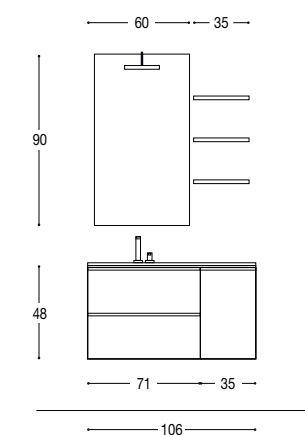

Composizione 56
SHERWOOD DORÈ CM. 141

- N 1 - Art. 14070 Specchio F.L. L 140 x H 70 cm.
- N 2 - Art. 3040 Lampada a led
- N 1 - Art. 14180/6 Base portalavabo con 6 cassetti e zoccolo in alluminio - L 141 x H 80 x P 51,5 cm.
- N 1 - Art. 14151/2 Top in ceramica integrale con doppia vasca L 141 x H 1.7 x P 51,5 cm.

N 1 - Art. 3548/2 Base 2 cassetti dx estraibili Blumotion
L 35 x H 48 x P 51,5 cm.

N 1 - Art. ST15mm Top integrato in stonelight
L 142 x H 1,5 x P 52 cm.

N 1 - Art. 16034 Colonna 1 anta L 34 x H 160 x P 36 cm.

La ricerca estetica prosegue attraverso questa realizzazione, un progetto nel quale la forma dialoga con il colore .

Composizione 14
FERRO GRUNGE' CM. 121

- N 2 - Art. 5090 Specchio F.L. L 50 x H 90 cm.
- N 2 - Art. 2510 Lampada a Led
- N 3 - Art. 2020 Mensola a muro con attacco a scomparsa L 20 x H 2 x P 20 cm.
- N 1 - Art. 12148/4 Base portalavabo 4 cassetti estraibili Blumotion L 121 x H 48 x P 51,5 cm.
- N 1 - Art. 12151/2 Top ceramica integrale doppia vasca L 121 x P 51,5 cm.