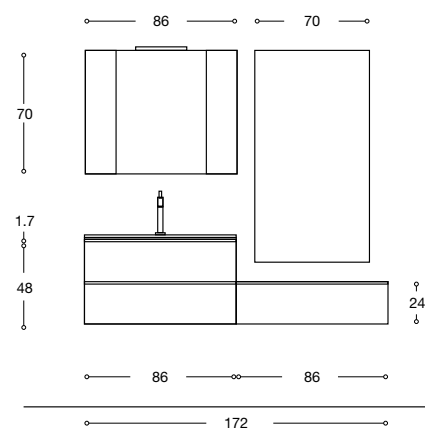

Composizione 25
SHERWOOD CASHMIRE cm. 140

- N 1 - Art. 14070 Specchio L 140 x H 70 cm.
- N 1 - Art. E/90 Lampada alogena
- N 1 - ST15CM Top in stonelight scatlato
 L 140 x H 15 x P 52 cm.
- N 4 - Art. 16 Staffe a scomparsa L 44 cm.
- N 2 - Art. 6040/42 Base 1 cassetto L 60 x H 40 x P 42 cm.
- N 2 - Art. ST19mm Top di copertura 60 x H 1,9 x P 42 cm.
- N 1 - Art. 16034/2 Colonna 2 ante L 34 x H 160 x P 36 cm.

*Il benessere fisico e intellettuale diventa
l'obiettivo primario dell'abitare quotidiano.*

Composizione 26

SHERWOOD CASHMIRE / BIANCO OPACO cm. 180

- N 1 - Art. 12170/F Specchio con fasce laterali
L 121 x H 70 cm.
- N 2 - Art. E/90 Lampada alogena
- N 2 - Art. 6024/42 Basi un cassetto L 60 x H 24 x P 42 cm.
- N 1 - Art. ST19mm Top di copertura 120 x H 1,9 x P 42 cm.
- N 1 - Art. QUBO/F Lavabo da appoggio con foro rubinetto
L 60 x H 10,5 x P 40 cm.
- N 1 - GLA Top in cristallo extrachiaro
L 121 x H 0,8 x P 42 cm.
- N 2 - Art. 6024/42 Base con 1 cassetto
L 60 x H 24 x P 42 cm.
- N 1 - Art. ST19mm Top di copertura
120 x H 1,9 x P 42 cm.

Composizione 27

FUMO DI LONDRA cm. 141

N 1 - Art. 14070/F Specchio con fasce laterali L 140 x H 70 cm.

N 1 - Art. 3050 Lampada alogena

N 1 - Art. 7148/2 Base portalavabo 2 cassetti estr. Blumotion
L 71 x H 48 x P 51,5 cm.

N 2 - Art. 3548/1 Base 1 anta L 35 x H 48 x P 51,5 cm.

N 1 - Art. ST15mm Top in stonelight integrato L 141 x H 1,2 x P 52 cm.

L'arredo minimal deve rispondere a precise regole funzionali, dove lo spazio e materia raggiungono l'equilibrio perfetto.