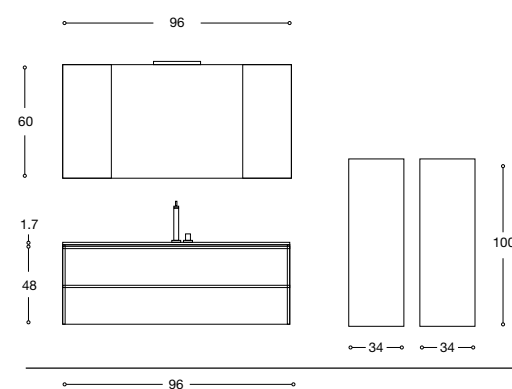

Composizione 23

SHERWOOD CRETA cm. 96

N 1 - Art. 966016 Specchio contenitore tre ante L 96 x H 60 x P 16 cm.

N 1 - Art. 3030 Lampada a Led

N 1 - Art. 9648/2 Base portlavabo 2 cassetti estraibili Blumotion
L 96 x H 48 x P 51,5 cm.

N 1 - 9651 Top ceramica integrale L 96 x H 1,7 x P 51,5 cm.

N 2 - Art. 10034 Colonna 1 anta L 34 x H 100 x P 22 cm.