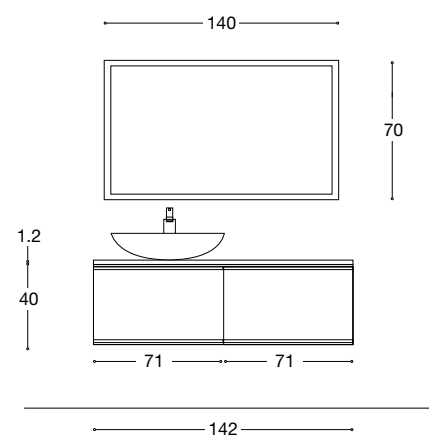

Composizione 53

SHERWOOD DORÈ CON FIANCHI BIANCHI OPACO CM. 142

- N 1 - Art. 14070/L Specchio con fari a led incassati L 140 x H 70 cm.
- N 2 - Art. 7140/51 Base porta lavabo con 1 cassetto L 71 x H 40 x P 51.5 cm.
- N 1 - Art. ST12mmT Top di copertura in stonelight L 142 x H 1.2 x P 51.5 cm.
- N 1 - Art. 045 Lavabo appoggio tondo in stonelight Diam. 37x H 14,5 cm.

La forza della natura nei suoi elementi primari,
pietra e legno sono i protagonisti di questa composizione.