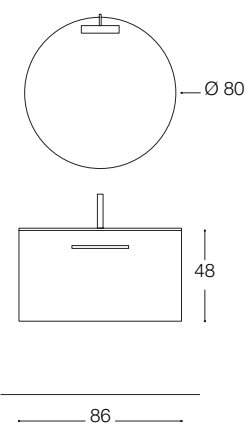

Composizione 2
BIANCO LUCIDO

- N 1 - Art. 80 Specchio diametro 80 x P 2,4 cm.
- N 1 - Art. E/90 Lampada
- N 1 - Art. 8040/42 Base portavavabo con 1 cassetto estraibile blum L 80 x H 40 x P 42 cm.
- N 1 - Art. 4040/42 Base con 2 cassetto estraibile blum L 40 x H 40 x P 42 cm.
- N 1 - Art. ST19mm Top di copertura L 120 x H 1,9 x P 42 cm.
- N 1 - Art. GLA Top spessore 8 mm. vetro extrachiario

Il disegno pulito di questo progetto d'arredo
dipinge un ambiente spazioso e confortevole.

Composizione 57
ROVERE RUSTICO/TARTUFO BIANCO

- N 1 - Art. 12070 Specchio F.L. L 120 x H 70 cm.
- N 1 - Art. 3040 Lampada la led
- N 1 - Art. 12140/51 Base portalavabo con 1 cassetto estraibile blum L 120 x H 40 x P 51,5 cm.
- N 1 - Art. ST12mm/S Top in Stonelight L 120 x H 1,2 x P 51,5 cm. con vasca L 80 x H 14 x P 32 cm.
- N 1 - Art. 3024/V Base con vano a giorno L 30 x H 24 x P 51,5 cm.
- N 1 - Art. 9024/51 Base con 1 cassetto L 90 x H 24 x P 51,5 cm.
- N 1 - Art. ST19mm Top di copertura L 90 x H 1,9 x P 51,5 cm.
- N 1 - Art. 4024/51 Base con 1 cassetto L 40 x H 24 x P 51,5 cm.
- N 1 - Art. ST19mm Top di copertura L 40 x H 1,9 x P 51,5 cm.
- N 2 - Art. 10034 Colonna con 1 anta L 34 x H 100 x P 22 cm.
- N 1 - Art. PS/1 Portasaviette cromato L 32 x P 6 cm.

Composizione 5
FERRO GRUNGE'

- N 1 - Art. 1066016 Specchio contenitore con 3 ante
L 106 x H 60 x P 16 cm.
- N 1 - Art. 3030 Lampada a led
- N 1 - Art. 10648/2 Base portavavabo con 2 cassetti
estraiibili blum L 106 x H 48 x P 51,5 cm.
- N 1 - Art. 10651 Top in ceramica integrale
L 106 x H 1,7 x P 51,5 cm.

Composizione 6
BIANCO NUVOLATO

- N 1 - Art. 80 Specchio F.L. diametro 80 x P 2,4 cm.
- N 1 - Art. E90 Lampada
- N 1 - Art. 8648/1 Base portalavabo con 1 cassetto estraibili
e 1 cassetto interno blum L 86 x H 48 x P 51,5 cm.
- N 1 - Art. 8651 Top in ceramica integrale
L 86 x H 1,7 x P 51,5 cm.