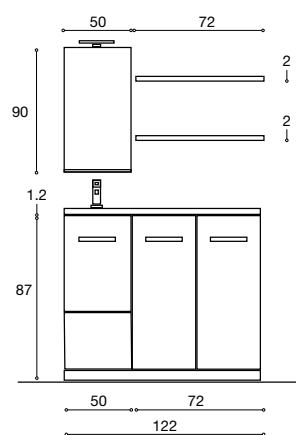

Anche la cura nella scelta dei materiali e dei colori sono il concetto del nostro modo di essere, in un ambiente confidenziale e ricercato al punto giusto.

Composizione 43
SHERWOOD GRAFITE

- N 1 - Art. 14070 Specchio F.L. L 140 x H 70 cm.
- N 1 - Art. 4000 Lampada a led.
- N 1 - Art. 6018/V Vano a giorno con tre mensole L 60 x H 70 x P 18 cm.
- N 1 - Art. 7252/R Vano porta lavatrice a giorno con zoccolo in alluminio L 72 x H 87 x P 52 cm.
- N 1 - Art. 7252/2 Base porta lavatoio con due ante con zoccolo in alluminio L 72 x H 87 x P 52 cm.
- N 1 - Art. 6052/V Vano a giorno con due ripiani con zoccolo in alluminio L 60 x H 87 x P 52 cm.
- N 1 - Art. ST12mm Top in stonelight con vasca lavatoio L 206 x H 1.2 x P 52 cm.