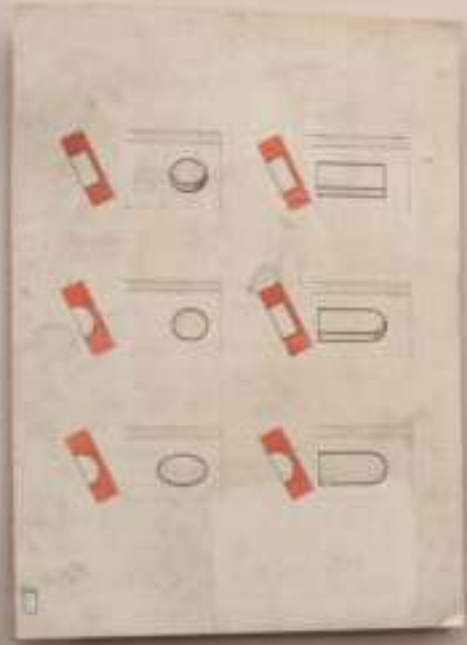

Spessore | Thickness

3.5 + 3.5

TOP SMART +

Il piano Smart + in rovere materico è caratterizzato da un piano spessore 3.5 cm e dal bordo perimetrale sottopiano che consolida la struttura massiccia.

Il piano Smart + interpreta in modo originale le linee tradizionali rendendolo a seconda degli accostamenti, estremamente nuovo e di design.

The top Smart+ in oak "materico" combines a top of thickness 3.5 cm with a perimetral undertop edge, which enhances the solid wood structure. The plan Smart+ re-reads traditional references in an original way, lending them an extremely modern and stylish look, depending on the different combinations.